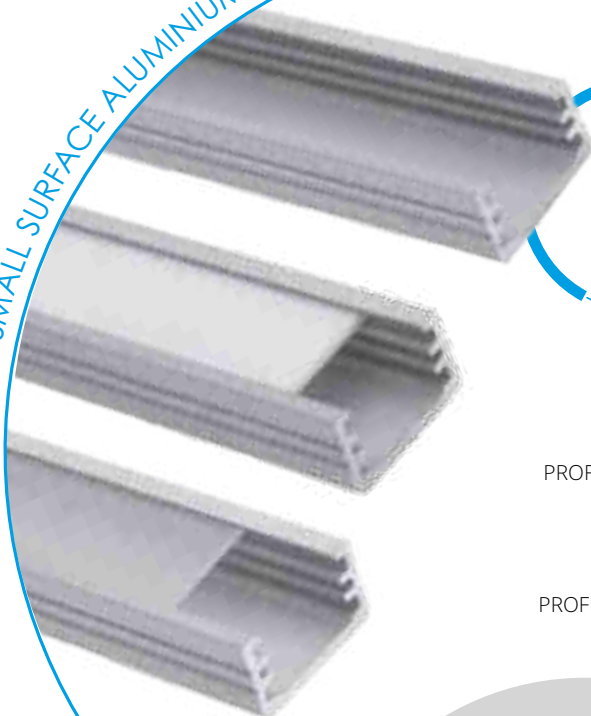

PROFILO B - SMALL SURFACE ALUMINIUM PROFILE

PROFILO B

PROFILO B + SHADE B/F-W