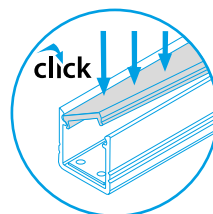

PROFILO G - RECESSED FLOOR ALUMINIUM PROFILE

PROFILO G + SHADE CK G

l=1000/2000

hliník

l=1000/2000

click