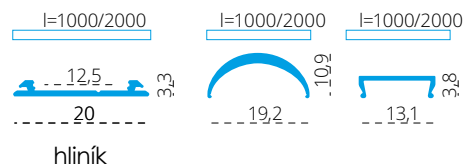

PROFILO_H

click	26560 PROFILO H	profil / profil	eloxovaný hliník / eloxovaný hliník
	26561 PROFILO H 2M	profil / profil	eloxovaný hliník / eloxovaný hliník
	26582 SHADE-U H-FR	difuzor / difúzor	transparentní / transparentný
	26583 SHADE-U H-FR 2M	difuzor / difúzor	transparentní / transparentný
	26584 SHADE-U H-W	difuzor / difúzor	bílá / biela
	26585 SHADE-U H-W 2M	difuzor / difúzor	bílá / biela
	26586 SHADE-O H-W	difuzor / difúzor	bílá / biela
	26587 SHADE-O H-W 2M	difuzor / difúzor	bílá / biela
	26593 STOPPER-U H	záslepka / záslepka	šedá / šedá
	26594 STOPPER-O H	záslepka / záslepka	šedá / šedá
	26599 HANDLE H	držák / držiak	nerez / nerez
	26600 HANDLE SIDE H	držák / držiak	šedá / šedá