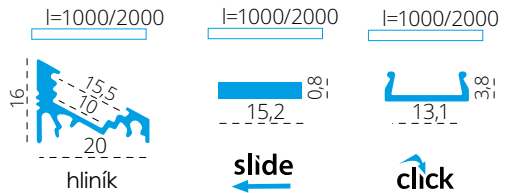

PROFILO C - CORNER ALUMINIUM PROFILE (ANGULAR 30°, 60°)

PROFILO c

PROFILO c + SHADE c/D/E/I-W

PROFILO c + SHADE c/D/E/I-FR