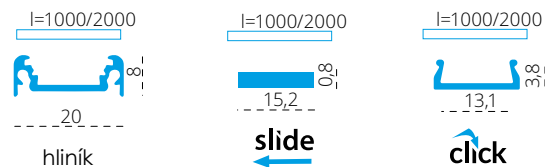

PROFILO_D

slide	19163	PROFILO D	profil / profil	eloxovaný hliník / eloxovaný hliník
	26542	PROFILO D 2M	profil / profil	eloxovaný hliník / eloxovaný hliník
	26572	SHADE C/D/E/I-FR	difuzor / difúzor	transparentní / transparentný
	26573	SHADE C/D/E/I-FR 2M	difuzor / difúzor	transparentní / transparentný
	26574	SHADE C/D/E/I-W	difuzor / difúzor	bílá / biela
click	26575	SHADE C/D/E/I-W 2M	difuzor / difúzor	bílá / biela
	26576	SHADE CK C/D/E/I-FR	difuzor / difúzor	transparentní / transparentný
	26577	SHADE CK C/D/E/I-FR2M	difuzor / difúzor	transparentní / transparentný
	26578	SHADE CK C/D/E/I-W	difuzor / difúzor	bílá / biela
	26579	SHADE CK C/D/E/I-W 2M	difuzor / difúzor	bílá / biela
	19183	STOPPER D	záslepka / záslepka	šedá / šedá
	26597	HANDLE C/D/E/I	držák / držiak	nerez / nerez
	26563	CONNECT C/D/E/I	spojka / spojka	hliník / hliník