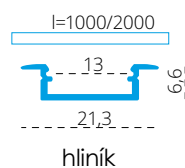

PROFILO_K

26548 PROFILO K	profil / profil	eloxovaný hliník / eloxovaný hliník
26549 PROFILO K 2M	profil / profil	eloxovaný hliník / eloxovaný hliník
26550 PROFILO K-W	profil / profil	bílá / biela
26551 PROFILO K-W 2M	profil / profil	bílá / biela
26564 SHADE J/K-FR	difuzor / difúzor	transparentní / transparentný
26566 SHADE J/K-FR 2M	difuzor / difúzor	transparentní / transparentný
26565 SHADE J/K-W	difuzor / difúzor	bílá / biela
26567 SHADE J/K-W 2M	difuzor / difúzor	bílá / biela
26589 STOPPER K	záslepka / záslepka	šedá / šedá
26606 STOPPER K-W	záslepka / záslepka	bílá / biela
26595 HANDLE J/K	držák / držiak	nerez / nerez