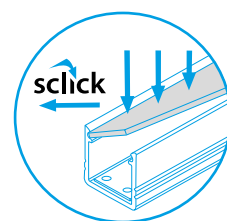

PROFILO F - TALL SURFACE ALUMINIUM PROFILE

PROFILO F

PROFILO F + SHADE B/F-

PROFILO_F

- 📁 **26552** PROFILO F
- 📁 **26553** PROFILO F 2M
- 📁 **26568** SHADE B/F-FR
- 📁 **26570** SHADE B/F-FR 2M
- 📁 **26569** SHADE B/F-W
- 📁 **26571** SHADE B/F-W 2M
- 📁 **26590** STOPPER F
- 📁 **26596** HANDLE B/F