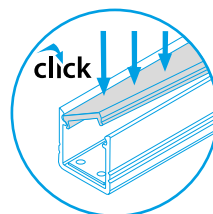

PROFILO G - RECESSED FLOOR ALUMINIUM PROFILE

PROFILO G + SHADE CK G

l=1000/2000

hliník

l=1000/2000

click

PROFILO_G

- 📁 26558 PROFILO G
- 📁 26559 PROFILO G 2M
- click {
 - 📁 26580 SHADE CK G
 - 📁 26581 SHADE CK G 2M
 - 📁 26592 STOPPER G
 - 📁 26598 HANDLE G
 - 📁 26602 SEALINGS G