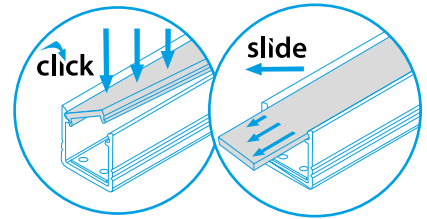

PROFILO C - CORNER ALUMINIUM PROFILE (ANGULAR 30°, 60°)

PROFILO c

PROFILO c + SHADE c/D/E/I-W

PROFILO c + SHADE c/D/E/I-FR

PROFILO_C

slide	19162	PROFILO C	profil / profil	eloxovaný hliník / eloxovaný hliník
	26541	PROFILO C 2M	profil / profil	eloxovaný hliník / eloxovaný hliník
	26572	SHADE C/D/E/I-FR	difuzor / difúzor	transparentní / transparentný
	26573	SHADE C/D/E/I-FR 2M	difuzor / difúzor	transparentní / transparentný
	26574	SHADE C/D/E/I-W	difuzor / difúzor	bílá / biela
	26575	SHADE C/D/E/I-W 2M	difuzor / difúzor	bílá / biela
click	26576	SHADE CK C/D/E/I-FR	difuzor / difúzor	transparentní / transparentný
	26577	SHADE CK C/D/E/I-FR2M	difuzor / difúzor	transparentní / transparentný
	26578	SHADE CK C/D/E/I-W	difuzor / difúzor	bílá / biela
	26579	SHADE CK C/D/E/I-W 2M	difuzor / difúzor	bílá / biela
	19182	STOPPER C	záslepka / záslepka	šedá / šedá
	19191	HANDLE C/D/E	držák / držiak	nerez / nerez
	26562	CONNECT-L C	spojka / spojka	hliník / hliník
	26597	HANDLE C/D/E/I	držák / držiak	hliník / hliník