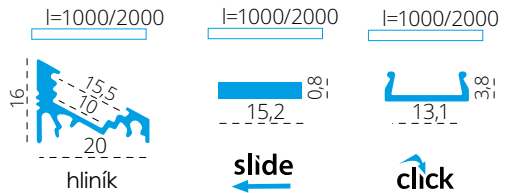

PROFILO C - CORNER ALUMINIUM PROFILE (ANGULAR 30°, 60°)

PROFILO c

PROFILO c + SHADE c/D/E/I-W

PROFILO c + SHADE c/D/E/I-FR

PROFILO_C

slide	19162	PROFILO C	profil / profil	eloxovaný hliník / eloxovaný hliník
	26541	PROFILO C 2M	profil / profil	eloxovaný hliník / eloxovaný hliník
	26572	SHADE C/D/E/I-FR	difuzor / difúzor	transparentní / transparentný
	26573	SHADE C/D/E/I-FR 2M	difuzor / difúzor	transparentní / transparentný
	26574	SHADE C/D/E/I-W	difuzor / difúzor	bílá / biela
	26575	SHADE C/D/E/I-W 2M	difuzor / difúzor	bílá / biela
click	26576	SHADE CK C/D/E/I-FR	difuzor / difúzor	transparentní / transparentný
	26577	SHADE CK C/D/E/I-FR2M	difuzor / difúzor	transparentní / transparentný
	26578	SHADE CK C/D/E/I-W	difuzor / difúzor	bílá / biela
	26579	SHADE CK C/D/E/I-W 2M	difuzor / difúzor	bílá / biela
	19182	STOPPER C	záslepka / záslepka	šedá / šedá
	19191	HANDLE C/D/E	držák / držiak	nerez / nerez
	26562	CONNECT-L C	spojka / spojka	hliník / hliník
	26597	HANDLE C/D/E/I	držák / držiak	hliník / hliník