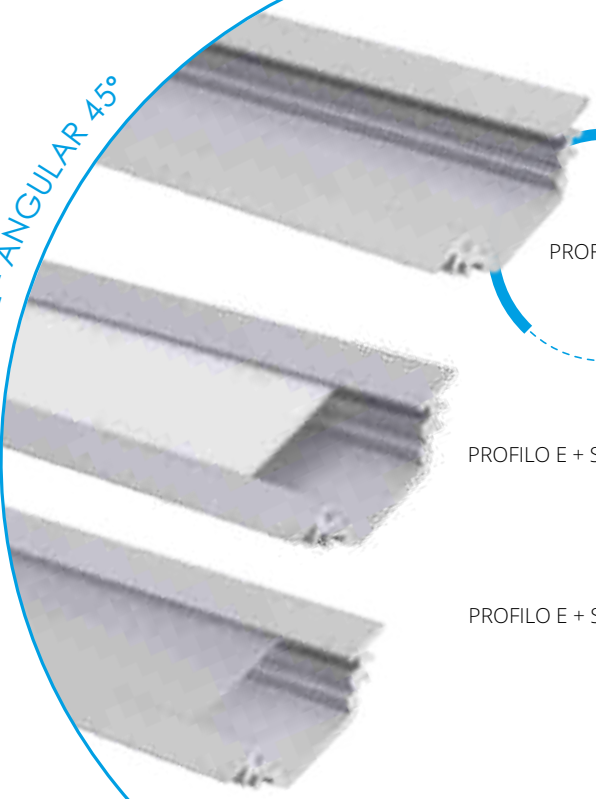

PROFILO E + SHADE C/D/E/I-W

PROFILO E + SHADE C/D/E/I-FR

PROFILO E - ANGULAR 45°

PROFILO E