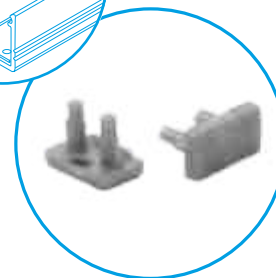

PROFILO_B

- 📁 19161 PROFILO B
- 📁 26540 PROFILO B 2M
- 📁 26568 SHADE B/F-FR
- 📁 26569 SHADE B/F-W
- 📁 26570 SHADE B/F-FR 2M
- 📁 26571 SHADE B/F-W 2M
- 📁 26596 HANDLE B/F
- 📁 26604 CONNECT-L B
- 📁 19181 STOPPER B

- profil / profil
- profil / profil
- difuzor / difúzor
- difuzor / difúzor
- difuzor / difúzor
- difuzor / difúzor
- držák / držiak
- spojka / spojka
- záslepka / záslepka

- 🌀 eloxovaný hliník / eloxovaný hliník
- 🌀 eloxovaný hliník / eloxovaný hliník
- 🌀 transparentní / transparentný
- 🌀 bílá / biela
- 🌀 transparentní / transparentný
- 🌀 bílá / biela
- 🌀 nerez / nerez
- 🌀 hliník / hliník
- 🌀 šedá / šedá