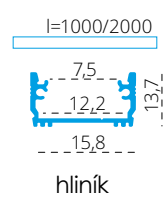

PROFILO_G

- }
  click
  - 📁 **26558** PROFILO G
  - 📁 **26559** PROFILO G 2M
  - 📁 **26580** SHADE CK G
  - 📁 **26581** SHADE CK G 2M
  - 📁 **26592** STOPPER G
  - 📁 **26598** HANDLE G
  - 📁 **26602** SEALINGS G

- profil / profil
- profil / profil
- difúzor / difúzor
- difúzor / difúzor
- záslepka / záslepka
- držák / držiak
- tesnení / tesnenie

- 🌀 eloxovaný hliník / eloxovaný hliník
- 🌀 eloxovaný hliník / eloxovaný hliník
- 🌀 bílá / biela
- 🌀 bílá / biela
- 🌀 šedá / šedá
- 🌀 nerez / nerez
- 🌀 šedá / šedá