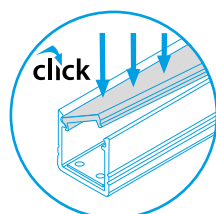

PROFILO_G

- }
  click
  - 📁 **26558** PROFILO G
  - 📁 **26559** PROFILO G 2M
  - 📁 **26580** SHADE CK G
  - 📁 **26581** SHADE CK G 2M
  - 📁 **26592** STOPPER G
  - 📁 **26598** HANDLE G
  - 📁 **26602** SEALINGS G

- profil / profil
- profil / profil
- difúzor / difúzor
- difúzor / difúzor
- záslepka / záslepka
- držák / držiak
- tesnení / tesnenie

- 🌀 eloxovaný hliník / eloxovaný hliník
- 🌀 eloxovaný hliník / eloxovaný hliník
- 🌀 bílá / biela
- 🌀 bílá / biela
- 🌀 šedá / šedá
- 🌀 nerez / nerez
- 🌀 šedá / šedá