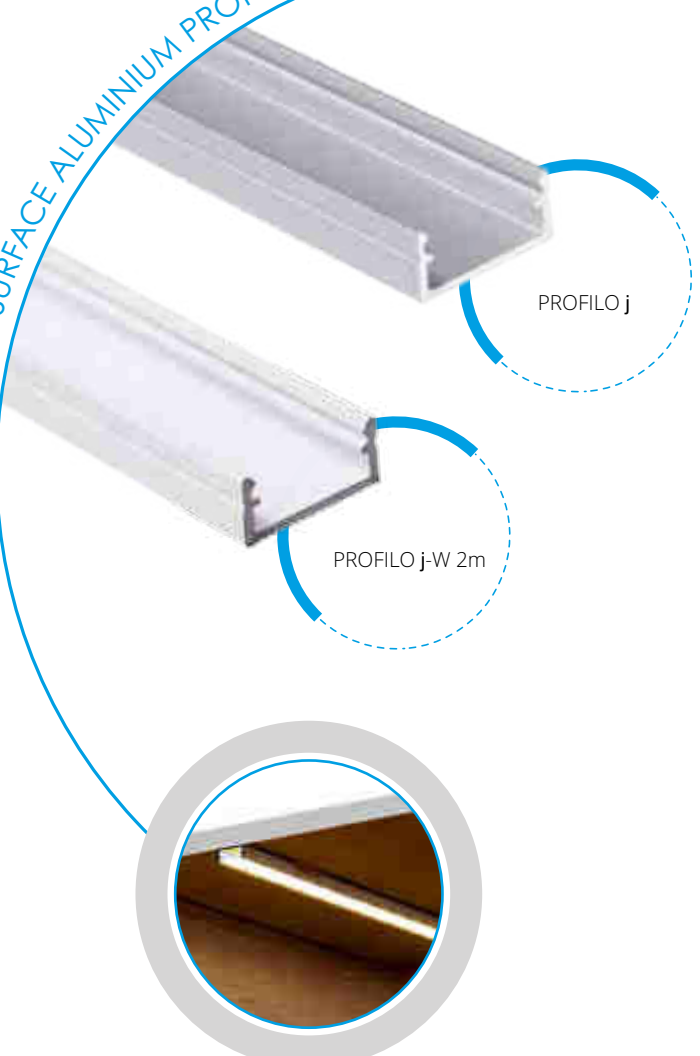

PROFILO I - A RECESSED PROFILE WHICH CAN GIVE COUNTINOUS LINE EFFECT

PROFILO I + SHADE c/D/E/I-FR

PROFILO I + SHADE c/D/E/I-W

PROFILO I

slide	26554	PROFILO I	profil / profil	eloxovaný hliník / eloxovaný hliník
	26555	PROFILO I 2M	profil / profil	eloxovaný hliník / eloxovaný hliník
	26556	PROFILO I-W	difúzor / difúzor	bílá / biela
	26557	PROFILO I-W 2M	difúzor / difúzor	bílá / biela
	26572	SHADE C/D/E/I-FR	difúzor / difúzor	transparentní / transparentný
	26573	SHADE C/D/E/I-FR 2M	difúzor / difúzor	transparentní / transparentný
	26574	SHADE C/D/E/I-W	difúzor / difúzor	bílá / biela
	26575	SHADE C/D/E/I-W 2M	difúzor / difúzor	bílá / biela
	26576	SHADE CK C/D/E/I-FR	difúzor / difúzor	transparentní / transparentný
	26577	SHADE CK C/D/E/I-FR2M	difúzor / difúzor	transparentní / transparentný
click	26578	SHADE CK C/D/E/I-W	difúzor / difúzor	bílá / biela
	26579	SHADE CK C/D/E/I-W 2M	difúzor / difúzor	bílá / biela
	26591	STOPPER I	záslepka / záslepka	šedá / šedá
	26603	STOPPER I-W	záslepka / záslepka	bílá / biela
	26563	CONNECT C/D/E/I	spojka / spojka	hliník / hliník
	26597	HANDLE C/D/E/I	držák / držiak	nerez / nerez
	26601	SPRING I	držák do SDK / držiak do SDK	hliník / hliník

PROFILO J - BASIC SURFACE ALUMINIUM PROFILE

PROFILO j

PROFILO j-W 2m

PROFILO_J

hliník

sclick

- 📁 26544 PROFILO J
- 📁 26545 PROFILO J 2M
- 📁 26546 PROFILO J-W
- 📁 26547 PROFILO J-W 2M
- 📁 26564 SHADE J/K-FR
- 📁 26566 SHADE J/K-FR 2M
- 📁 26565 SHADE J/K-W
- 📁 26567 SHADE J/K-W 2M
- 📁 26588 STOPPER J
- 📁 26605 STOPPER J-W
- 📁 26595 HANDLE J/K