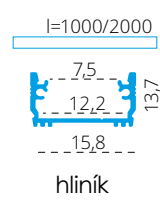

PROFILO_G

- }
  click
  - 📁 **26558** PROFILO G
  - 📁 **26559** PROFILO G 2M
  - 📁 **26580** SHADE CK G
  - 📁 **26581** SHADE CK G 2M
  - 📁 **26592** STOPPER G
  - 📁 **26598** HANDLE G
  - 📁 **26602** SEALINGS G

- profil / profil
- profil / profil
- difúzor / difúzor
- difúzor / difúzor
- záslepka / záslepka
- držák / držiak
- tesnení / tesnenie

- 🌀 eloxovaný hliník / eloxovaný hliník
- 🌀 eloxovaný hliník / eloxovaný hliník
- 🌀 bílá / biela
- 🌀 bílá / biela
- 🌀 šedá / šedá
- 🌀 nerez / nerez
- 🌀 šedá / šedá