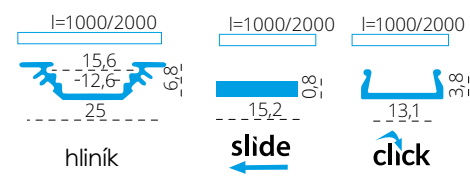

PROFILO_E

slide	19164	PROFILO E	profil / profil	eloxovaný hliník / eloxovaný hliník	
	26543	PROFILO E 2M	profil / profil	eloxovaný hliník / eloxovaný hliník	
	26572	SHADE C/D/E/I-FR	difúzor / difúzor	transparentní / transparentný	
	26573	SHADE C/D/E/I-FR 2M	difúzor / difúzor	transparentní / transparentný	
	26574	SHADE C/D/E/I-W	difúzor / difúzor	bílá / biela	
	26575	SHADE C/D/E/I-W 2M	difúzor / difúzor	bílá / biela	
	click	26576	SHADE CK C/D/E/I-FR	difúzor / difúzor	transparentní / transparentný
		26577	SHADE CK C/D/E/I-FR2M	difúzor / difúzor	transparentní / transparentný
		26578	SHADE CK C/D/E/I-W	difúzor / difúzor	bílá / biela
		26579	SHADE CK C/D/E/I-W 2M	difúzor / difúzor	bílá / biela
	19184	STOPPER E	záslepka / záslepka	šedá / šedá	
	26597	HANDLE C/D/E	držák / držiak	nerez / nerez	
	26563	CONNECT C/D/E	spojka / spojka	hliník / hliník