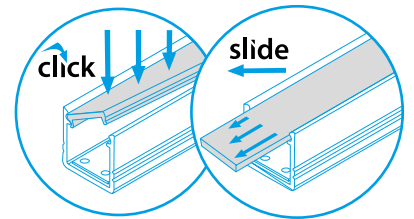

PROFILO I - A RECESSED PROFILE WHICH CAN GIVE COUNTINOUS LINE EFFECT

PROFILO I + SHADE c/D/E/I-FR

PROFILO I + SHADE c/D/E/I-W

PROFILO I

slide	26554	PROFILO I	profil / profil	eloxovaný hliník / eloxovaný hliník
	26555	PROFILO I 2M	profil / profil	eloxovaný hliník / eloxovaný hliník
	26556	PROFILO I-W	difúzor / difúzor	bílá / biela
	26557	PROFILO I-W 2M	difúzor / difúzor	bílá / biela
	26572	SHADE C/D/E/I-FR	difúzor / difúzor	transparentní / transparentný
	26573	SHADE C/D/E/I-FR 2M	difúzor / difúzor	transparentní / transparentný
	26574	SHADE C/D/E/I-W	difúzor / difúzor	bílá / biela
	26575	SHADE C/D/E/I-W 2M	difúzor / difúzor	bílá / biela
	26576	SHADE CK C/D/E/I-FR	difúzor / difúzor	transparentní / transparentný
	26577	SHADE CK C/D/E/I-FR2M	difúzor / difúzor	transparentní / transparentný
click	26578	SHADE CK C/D/E/I-W	difúzor / difúzor	bílá / biela
	26579	SHADE CK C/D/E/I-W 2M	difúzor / difúzor	bílá / biela
	26591	STOPPER I	záslepka / záslepka	šedá / šedá
	26603	STOPPER I-W	záslepka / záslepka	bílá / biela
	26563	CONNECT C/D/E/I	spojka / spojka	hliník / hliník
	26597	HANDLE C/D/E/I	držák / držiak	nerez / nerez
	26601	SPRING I	držák do SDK / držiak do SDK	hliník / hliník