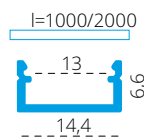

PROFILO J - BASIC SURFACE ALUMINIUM PROFILE

PROFILO j

PROFILO j-W 2m

PROFILO_J

hliník

sclick

- 📁 26544 PROFILO J
- 📁 26545 PROFILO J 2M
- 📁 26546 PROFILO J-W
- 📁 26547 PROFILO J-W 2M
- 📁 26564 SHADE J/K-FR
- 📁 26566 SHADE J/K-FR 2M
- 📁 26565 SHADE J/K-W
- 📁 26567 SHADE J/K-W 2M
- 📁 26588 STOPPER J
- 📁 26605 STOPPER J-W
- 📁 26595 HANDLE J/K