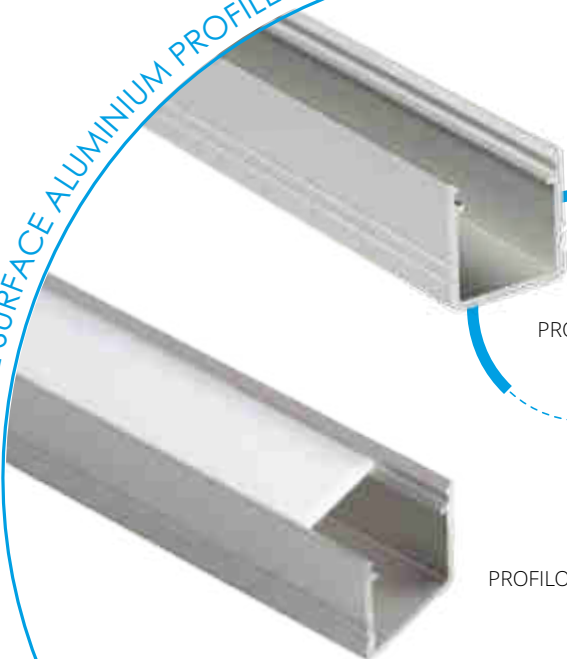

PROFILO E - ANGULAR 45°

PROFILO E

PROFILO E + SHADE C/D/E/I-W

PROFILO E + SHADE C/D/E/I-FR

PROFILO_E

slide	19164	PROFILO E	profil / profil	eloxovaný hliník / eloxovaný hliník	
	26543	PROFILO E 2M	profil / profil	eloxovaný hliník / eloxovaný hliník	
	26572	SHADE C/D/E/I-FR	difúzor / difúzor	transparentní / transparentný	
	26573	SHADE C/D/E/I-FR 2M	difúzor / difúzor	transparentní / transparentný	
	26574	SHADE C/D/E/I-W	difúzor / difúzor	bílá / biela	
	26575	SHADE C/D/E/I-W 2M	difúzor / difúzor	bílá / biela	
	click	26576	SHADE CK C/D/E/I-FR	difúzor / difúzor	transparentní / transparentný
		26577	SHADE CK C/D/E/I-FR2M	difúzor / difúzor	transparentní / transparentný
		26578	SHADE CK C/D/E/I-W	difúzor / difúzor	bílá / biela
		26579	SHADE CK C/D/E/I-W 2M	difúzor / difúzor	bílá / biela
	19184	STOPPER E	záslepka / záslepka	šedá / šedá	
	26597	HANDLE C/D/E	držák / držiak	nerez / nerez	
	26563	CONNECT C/D/E	spojka / spojka	hliník / hliník	

PROFILO F - TALL SURFACE ALUMINIUM PROFILE

PROFILO F

PROFILO F + SHADE B/F-

PROFILO_F

- 📁 **26552** PROFILO F
- 📁 **26553** PROFILO F 2M
- 📁 **26568** SHADE B/F-FR
- 📁 **26570** SHADE B/F-FR 2M
- 📁 **26569** SHADE B/F-W
- 📁 **26571** SHADE B/F-W 2M
- 📁 **26590** STOPPER F
- 📁 **26596** HANDLE B/F