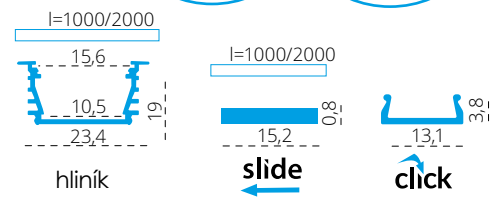

PROFILO I

slide	26554	PROFILO I	profil / profil	eloxovaný hliník / eloxovaný hliník
	26555	PROFILO I 2M	profil / profil	eloxovaný hliník / eloxovaný hliník
	26556	PROFILO I-W	difúzor / difúzor	bílá / biela
	26557	PROFILO I-W 2M	difúzor / difúzor	bílá / biela
	26572	SHADE C/D/E/I-FR	difúzor / difúzor	transparentní / transparentný
	26573	SHADE C/D/E/I-FR 2M	difúzor / difúzor	transparentní / transparentný
	26574	SHADE C/D/E/I-W	difúzor / difúzor	bílá / biela
	26575	SHADE C/D/E/I-W 2M	difúzor / difúzor	bílá / biela
	26576	SHADE CK C/D/E/I-FR	difúzor / difúzor	transparentní / transparentný
	26577	SHADE CK C/D/E/I-FR2M	difúzor / difúzor	transparentní / transparentný
click	26578	SHADE CK C/D/E/I-W	difúzor / difúzor	bílá / biela
	26579	SHADE CK C/D/E/I-W 2M	difúzor / difúzor	bílá / biela
	26591	STOPPER I	záslepka / záslepka	šedá / šedá
	26603	STOPPER I-W	záslepka / záslepka	bílá / biela
	26563	CONNECT C/D/E/I	spojka / spojka	hliník / hliník
	26597	HANDLE C/D/E/I	držák / držiak	nerez / nerez
	26601	SPRING I	držák do SDK / držiak do SDK	hliník / hliník