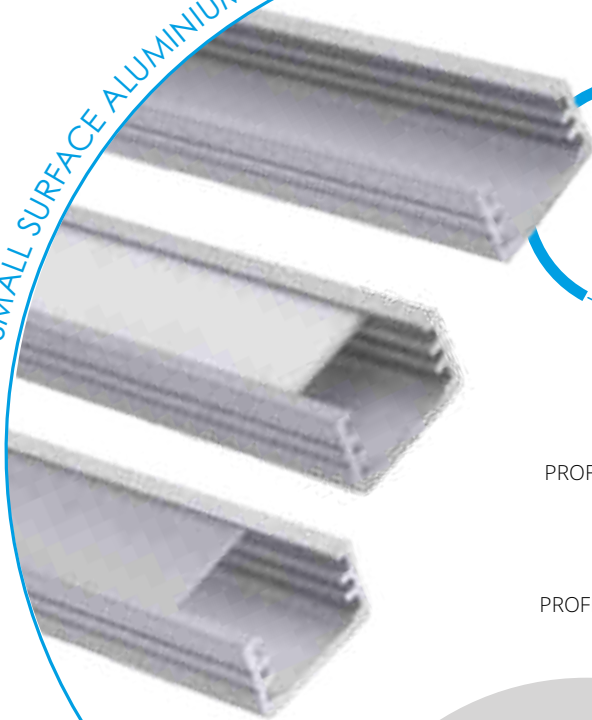

PROFILO B - SMALL SURFACE ALUMINIUM PROFILE

PROFILO B

PROFILO B + SHADE B/F-W

PROFILO B + SHADE B/F-FR

PROFILO_B

- 📁 19161 PROFILO B
- 📁 26540 PROFILO B 2M
- 📁 26568 SHADE B/F-FR
- 📁 26569 SHADE B/F-W
- 📁 26570 SHADE B/F-FR 2M
- 📁 26571 SHADE B/F-W 2M
- 📁 26596 HANDLE B/F
- 📁 26604 CONNECT-L B
- 📁 19181 STOPPER B