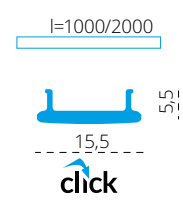

PROFILO_G

- }
  click
  - 📁 **26558** PROFILO G
  - 📁 **26559** PROFILO G 2M
  - 📁 **26580** SHADE CK G
  - 📁 **26581** SHADE CK G 2M
  - 📁 **26592** STOPPER G
  - 📁 **26598** HANDLE G
  - 📁 **26602** SEALINGS G

- profil / profil
- profil / profil
- difúzor / difúzor
- difúzor / difúzor
- záslepka / záslepka
- držák / držiak
- tesnení / tesnenie

- 🌀 eloxovaný hliník / eloxovaný hliník
- 🌀 eloxovaný hliník / eloxovaný hliník
- 🌀 bílá / biela
- 🌀 bílá / biela
- 🌀 šedá / šedá
- 🌀 nerez / nerez
- 🌀 šedá / šedá