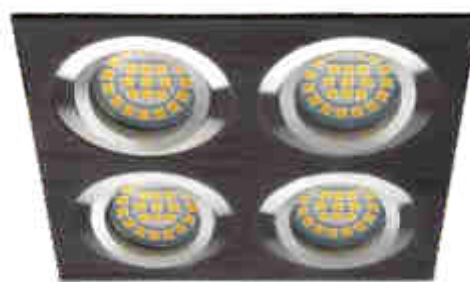

Podhledové bodové svítidlo
Podhľadové bodové svietidlo

MR-16

SEIDY DTL

Gx5,3

30°

SEIDY CT-DTL50-W/M

SEIDY CT-DTL50

SEIDY CT-DTL450

SEIDY CT-DTL250-W/M

SEIDY CT-DTL250

SEIDY CT-DTL350

SEIDY CT-DTL50-AL

SEIDY CT-DTL250-AL

SEIDY CT-DTL450-AL

SEIDY CT-DTL350-AL

SEIDY CT-DTL50-B

SEIDY CT-DTL250-B

SEIDY CT-DTL450-B

SEIDY CT-DTL350-B

Kanlux

[W]

SEIDY CT-DTL50-AL	18281	max 50	hliník / hliník
SEIDY CT-DTL250-AL	18282	2 x max 50	hliník / hliník
SEIDY CT-DTL350-AL	18283	3 x max 50	hliník / hliník
SEIDY CT-DTL450-AL	18286	4 x max 50	hliník / hliník
SEIDY CT-DTL50-B	18289	max 50	černá / čierna
SEIDY CT-DTL250-B	18284	2 x max 50	černá / čierna
SEIDY CT-DTL350-B	18285	3 x max 50	černá / čierna
SEIDY CT-DTL450-B	18287	4 x max 50	černá / čierna
SEIDY CT-DTL50-W/M	19454	max 50	bílá matná / biela matná
SEIDY CT-DTL250-W/M	19455	2 x max 50	bílá matná / biela matná

12V

2 x 0,75mm²
13 cm

IP
20

CZ

těleso svítidla: kartáčovaný hliník

SK

teleso svietidla: kartáčovaný hliník