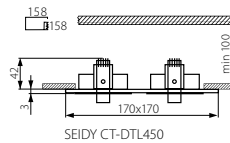

Podhledové bodové svítidlo
Podhľadové bodové svietidlo

MR-16

SEIDY DTL

Gx5,3

30°

SEIDY CT-DTL50-W/M

SEIDY CT-DTL50

SEIDY CT-DTL450

SEIDY CT-DTL250-B

SEIDY CT-DTL450-B

SEIDY CT-DTL350-B

Kanlux

[W]

SEIDY CT-DTL50-AL	18281	max 50	hliník / hliník
SEIDY CT-DTL250-AL	18282	2 x max 50	hliník / hliník
SEIDY CT-DTL350-AL	18283	3 x max 50	hliník / hliník
SEIDY CT-DTL450-AL	18286	4 x max 50	hliník / hliník
SEIDY CT-DTL50-B	18289	max 50	černá / čierna
SEIDY CT-DTL250-B	18284	2 x max 50	černá / čierna
SEIDY CT-DTL350-B	18285	3 x max 50	černá / čierna
SEIDY CT-DTL450-B	18287	4 x max 50	černá / čierna
SEIDY CT-DTL50-W/M	19454	max 50	bílá matná / biela matná
SEIDY CT-DTL250-W/M	19455	2 x max 50	bílá matná / biela matná

12V

2 x 0,75mm²
13 cm

IP
20

CZ

těleso svítidla: kartáčovaný hliník

SK

teleso svietidla: kartáčovaný hliník