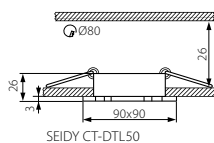

Podhledové bodové svítidlo
Podhľadové bodové svietidlo

MR-16

SEIDY DTL

Gx5,3

30°

SEIDY CT-DTL50-W/M

SEIDY CT-DTL50

SEIDY CT-DTL450

12V

2 x 0,75mm²
13 cm

IP
20

CZ

těleso svítidla: kartáčovaný hliník

SK

teleso svietidla: kartáčovaný hliník