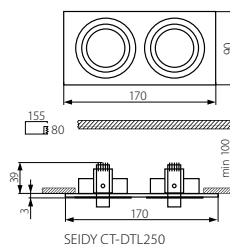

SEIDY CT-DTL50