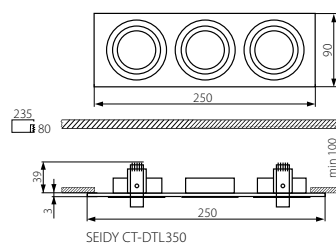

SEIDY CT-DTL450