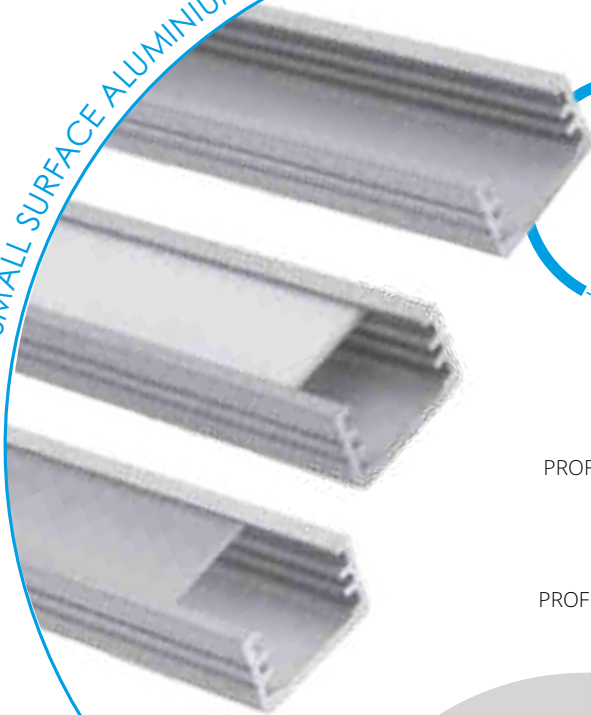

PROFILO_A

- 📁 **19160** PROFILO A
- 📁 **19170** SHADE A-FR
- 📁 **19190** HANDLE A

- profil / profil
- difúzor / difúzor
- držák / držiak

- 🔩 eloxovaný hliník / eloxovaný hliník
- 🔩 transparentní / transparentný
- 🔩 nerez / nerez

PROFILO B - SMALL SURFACE ALUMINIUM PROFILE

PROFILO B

PROFILO B + SHADE B/F-W

PROFILO B + SHADE B/F-FR

PROFILO_B

I=1000/2000

hliník

I=1000/2000