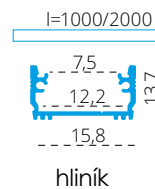

- **26558** PROFILO G
- **26559** PROFILO G 2M
- **26580** SHADE CK G
- **26581** SHADE CK G 2M
- **26592** STOPPER G
- **26598** HANDLE G
- **26602** SEALINGS G

click

- profil / profil
- profil / profil
- difúzor / difúzor
- difúzor / difúzor
- záslepka / záslepka
- držák / držiak
- tesnení / tesnenie

- eloxovaný hliník / eloxovaný hliník
- eloxovaný hliník / eloxovaný hliník
- bílá / biela
- bílá / biela
- šedá / šedá
- nerez / nerez
- šedá / šedá