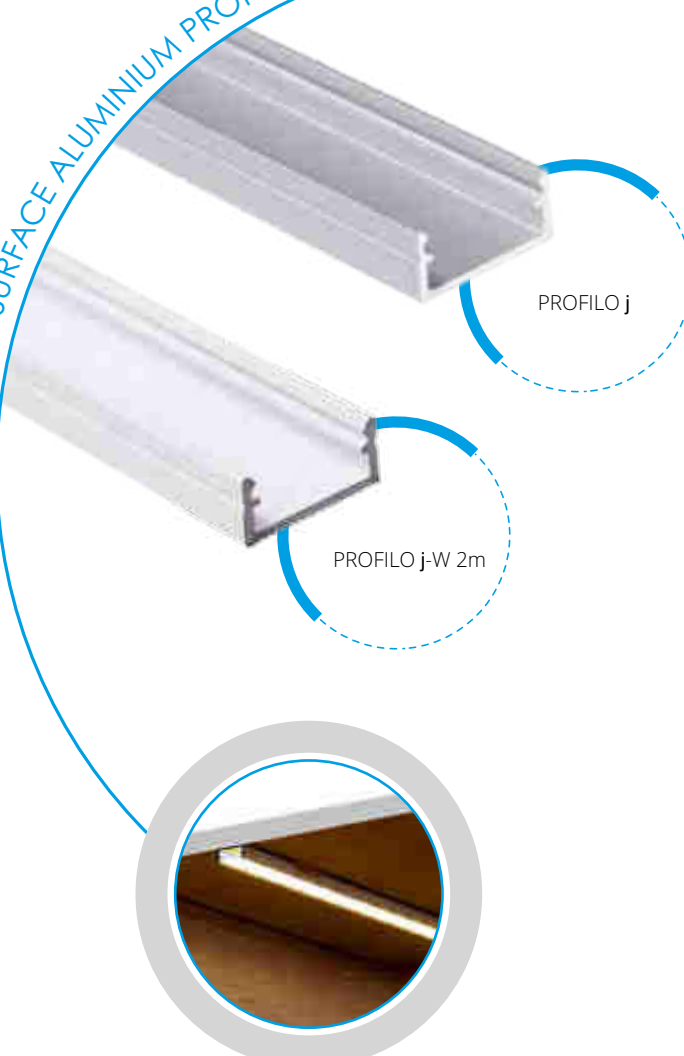

PROFILO I - A RECESSED PROFILE WHICH CAN GIVE COUNTINOUS LINE EFFECT

PROFILO I + SHADE c/D/E/I-FR

PROFILO I + SHADE c/D/E/I-W

PROFILO I

slide	26554	PROFILO I	profil / profil	eloxovaný hliník / eloxovaný hliník
	26555	PROFILO I 2M	profil / profil	eloxovaný hliník / eloxovaný hliník
	26556	PROFILO I-W	difúzor / difúzor	bílá / biela
	26557	PROFILO I-W 2M	difúzor / difúzor	bílá / biela
	26572	SHADE C/D/E/I-FR	difúzor / difúzor	transparentní / transparentný
	26573	SHADE C/D/E/I-FR 2M	difúzor / difúzor	transparentní / transparentný
	26574	SHADE C/D/E/I-W	difúzor / difúzor	bílá / biela
	26575	SHADE C/D/E/I-W 2M	difúzor / difúzor	bílá / biela
	26576	SHADE CK C/D/E/I-FR	difúzor / difúzor	transparentní / transparentný
	26577	SHADE CK C/D/E/I-FR2M	difúzor / difúzor	transparentní / transparentný
click	26578	SHADE CK C/D/E/I-W	difúzor / difúzor	bílá / biela
	26579	SHADE CK C/D/E/I-W 2M	difúzor / difúzor	bílá / biela
	26591	STOPPER I	záslepka / záslepka	šedá / šedá
	26603	STOPPER I-W	záslepka / záslepka	bílá / biela
	26563	CONNECT C/D/E/I	spojka / spojka	hliník / hliník
	26597	HANDLE C/D/E/I	držák / držiak	nerez / nerez
	26601	SPRING I	držák do SDK / držiak do SDK	hliník / hliník

PROFILO J - BASIC SURFACE ALUMINIUM PROFILE

PROFILO j

PROFILO j-W 2m

PROFILO_J

- 📁 26544 PROFILO J
- 📁 26545 PROFILO J 2M
- 📁 26546 PROFILO J-W
- 📁 26547 PROFILO J-W 2M
- 📁 26564 SHADE J/K-FR
- 📁 26566 SHADE J/K-FR 2M
- 📁 26565 SHADE J/K-W
- 📁 26567 SHADE J/K-W 2M
- 📁 26588 STOPPER J
- 📁 26605 STOPPER J-W
- 📁 26595 HANDLE J/K