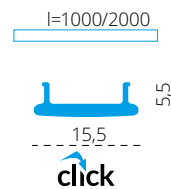

- **26558** PROFILO G
- **26559** PROFILO G 2M
- **26580** SHADE CK G
- **26581** SHADE CK G 2M
- **26592** STOPPER G
- **26598** HANDLE G
- **26602** SEALINGS G

click

- profil / profil
- profil / profil
- difúzor / difúzor
- difúzor / difúzor
- záslepka / záslepka
- držák / držiak
- tesnení / tesnenie

- eloxovaný hliník / eloxovaný hliník
- eloxovaný hliník / eloxovaný hliník
- bílá / biela
- bílá / biela
- šedá / šedá
- nerez / nerez
- šedá / šedá