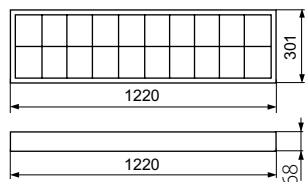

RSTR rastrová svítidla / rastrová sietidlá

RSTR 418/4LED/ PT-H

RSTR 418/4LED/ NT

RSTR N 236/4LED/ NT

RSTR 218/4LED/ NT

lamely rastru ve tvaru „V“, standardní reflektor ve tvaru pulparaboly / lamely rastra v tvare "V", štandardný reflektor v tvare polparaboly