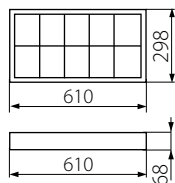

RSTR rastrová svítidla / rastrová sietidlá

RSTR 418/4LED/ PT-H

RSTR 418/4LED/ NT

RSTR N 236/4LED/ NT

RSTR 218/4LED/ NT

lamely rastru ve tvaru „V“, standardní reflektor ve tvaru pulparaboly / lamely rastra v tvare "V", štandardný reflektor v tvare polparaboly

NÁZEV/ NÁZOV	KÓD/ KÓD	VÝKON/ VÝKON	SV. ZDROJ/ SV. ZDROJ	PÁTICE/ PÁTICA	MONTÁŽ/ MONTÁŽ
220-240~ ; 50/60Hz					
RSTR 418/4LED/ NT	30170	4 x max 18W	T8 LED	G13	↑
RSTR N 236/4LED/ NT	31058	2 x max 36W			
RSTR 218/4LED/ NT	30176	2 x max 18W			
RSTR 418/4LED/ PT-H	30174	4 x max 18W			↑