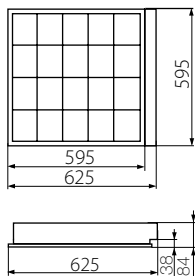

RSTR rastrová svítidla / rastrová sietidlá

RSTR 418/4LED/ PT-H

RSTR 418/4LED/ NT

RSTR N 236/4LED/ NT

RSTR 218/4LED/ NT

lamely rastru ve tvaru „V“, standardní reflektor ve tvaru pulparaboly / lamely rastra v tvare "V", štandardný reflektor v tvare polparaboly

NÁZEV/ NÁZOV	KÓD/ KÓD	VÝKON/ VÝKON	SV. ZDROJ/ SV. ZDROJ	PÁTICE/ PÁTICA	MONTÁŽ/ MONTÁŽ
220-240~ ; 50/60Hz					
RSTR 418/4LED/ NT	30170	4 x max 18W	T8 LED	G13	↑
RSTR N 236/4LED/ NT	31058	2 x max 36W			
RSTR 218/4LED/ NT	30176	2 x max 18W			
RSTR 418/4LED/ PT-H	30174	4 x max 18W			↑