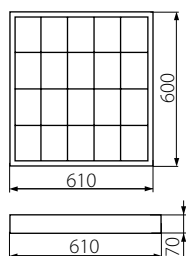

RSTR rastrová svítidla / rastrová sietidlá

RSTR 418/4LED/ PT-H

RSTR 418/4LED/ NT

RSTR N 236/4LED/ NT

RSTR 218/4LED/ NT

lamely rastru ve tvaru „V“, standardní reflektor ve tvaru pulparaboly / lamely rastra v tvare "V", štandardný reflektor v tvare polparaboly

NÁZEV/ NÁZOV	KÓD/ KÓD	VÝKON/ VÝKON	SV. ZDROJ/ SV. ZDROJ	PÁTICE/ PÁTICA	MONTÁŽ/ MONTÁŽ
220-240~ ; 50/60Hz					
RSTR 418/4LED/ NT	30170	4 x max 18W	T8 LED	G13	↑
RSTR N 236/4LED/ NT	31058	2 x max 36W			
RSTR 218/4LED/ NT	30176	2 x max 18W			
RSTR 418/4LED/ PT-H	30174	4 x max 18W			↑