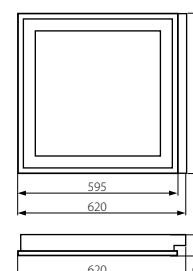

REGIS 3WS OPAL 418 PT

220-240V~
50/60Hz

G13

T8

3x2,5

ERC

CE

Kanlux

[W]

IP

REGIS 3WS EVG 418 PT	25710	4 x 18	20	
REGIS 3WS OPAL 418 PT	25713	4 x 18	40	

CZ

bilý
korpus: ocelový plech / reflektor: slitina kovu

reflektor je ve tvaru půlparaboly, lamely rastru ve tvaru „V“ / patice zářivek jsou zakryty reflektorem / ochranný vodič na mřížce, dodatečná ochrana před úrazem el. proudem / v korpusu svítidla jsou otvory pro průběžné napájení / předradník značky OSRAM ve třídě A2 / jednoduchá montáž rastru na pružících sponách / bezšroubová svorkovnice pro připojení napájení, zjednodušuje a urychluje montáž / práškově malovaná

SK

biely
korpus: ocelový plech / reflektor: zliatina kovu

reflektor je v tvare polparaboly, lamely rastra v tvare "V" / päťice žiaroviek sú zakryté reflektorom / ochranný vodič na mriežke, dodatočná ochrana pred úrazom el. prúdom / v korpuse svietidla sú otvory pre priebežné napájanie / predradník značky OSRAM v triede A2 / jednoduchá montáž rastra na pružiacich sponách / bezskrutková svorkovnica pre pripojenie napájania, zjednodušuje a urýchľuje montáž / práškovo malovaná