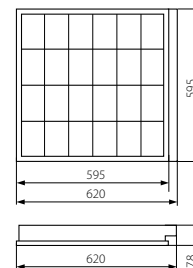

REGIS 3WS EVG 418 PT