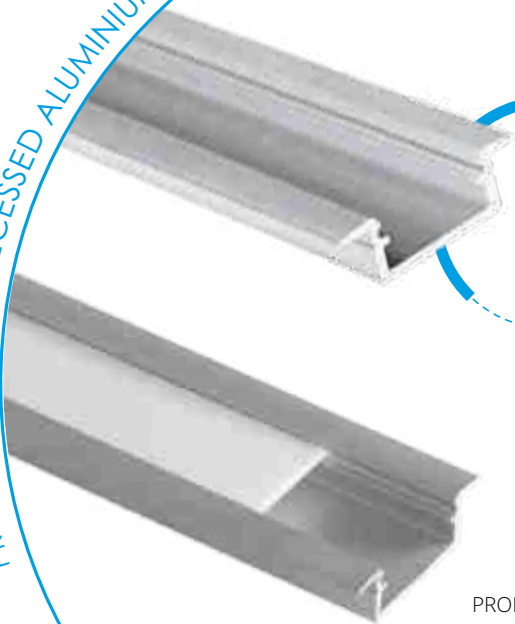

PROFILO K - SMALL RECESSED ALUMINIUM PROFILE

PROFILO K

PROFILO K + SHADE j/K-W