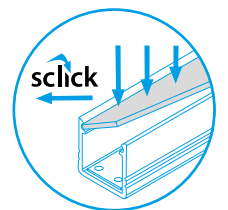

PROFILO_K

- 📁 **26548** PROFILO K
- 📁 **26549** PROFILO K 2M
- 📁 **26550** PROFILO K-W
- 📁 **26551** PROFILO K-W 2M
- 📁 **26564** SHADE J/K-FR
- 📁 **26566** SHADE J/K-FR 2M
- 📁 **26565** SHADE J/K-W
- 📁 **26567** SHADE J/K-W 2M
- 📁 **26589** STOPPER K
- 📁 **26606** STOPPER K-W
- 📁 **26595** HANDLE J/K

- profil / profil
- profil / profil
- profil / profil
- profil / profil
- difuzor / difúzor
- difuzor / difúzor
- difuzor / difúzor
- difuzor / difúzor
- záslepka / záslepka
- záslepka / záslepka
- držák / držiak

- 🌀 eloxovaný hliník / eloxovaný hliník
- 🌀 eloxovaný hliník / eloxovaný hliník
- 🌀 bílá / biela
- 🌀 bílá / biela
- 🌀 transparentní / transparentný
- 🌀 transparentní / transparentný
- 🌀 bílá / biela
- 🌀 bílá / biela
- 🌀 šedá / šedá
- 🌀 bílá / biela
- 🌀 nerez / nerez