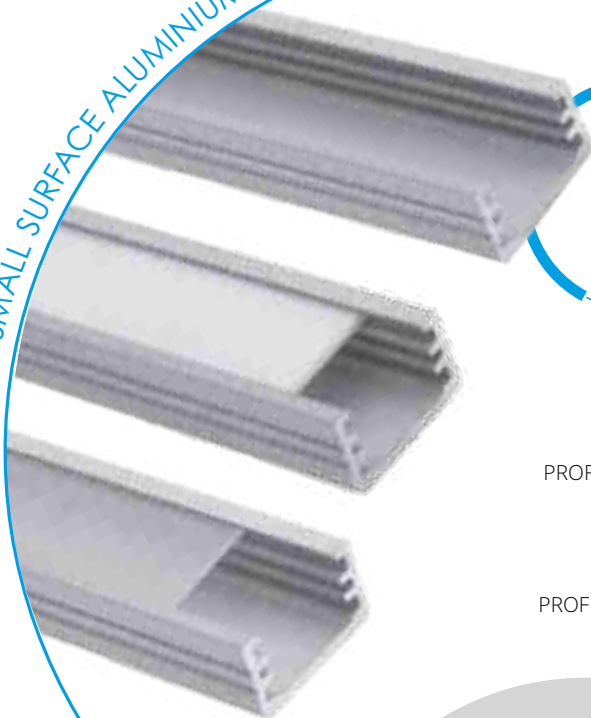

PROFILO_A

- 📁 **19160** PROFILO A
- 📁 **19170** SHADE A-FR
- 📁 **19190** HANDLE A

- profil / profil
- difúzor / difúzor
- držák / držiak

- 🔩 eloxovaný hliník / eloxovaný hliník
- 🔩 transparentní / transparentný
- 🔩 nerez / nerez

PROFILO B - SMALL SURFACE ALUMINIUM PROFILE

PROFILO B

PROFILO B + SHADE B/F-W

PROFILO B + SHADE B/F-FR

PROFILO_B

- 📁 19161 PROFILO B
- 📁 26540 PROFILO B 2M
- 📁 26568 SHADE B/F-FR
- 📁 26569 SHADE B/F-W
- 📁 26570 SHADE B/F-FR 2M
- 📁 26571 SHADE B/F-W 2M
- 📁 26596 HANDLE B/F
- 📁 26604 CONNECT-L B
- 📁 19181 STOPPER B