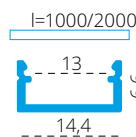

PROFILO_J

26544 PROFILO J	profil / profil	eloxovaný hliník / eloxovaný hliník
26545 PROFILO J 2M	profil / profil	eloxovaný hliník / eloxovaný hliník
26546 PROFILO J-W	profil / profil	bílá / biela
26547 PROFILO J-W 2M	profil / profil	bílá / biela
26564 SHADE J/K-FR	difúzor / difúzor	transparentní / transparentný
26566 SHADE J/K-FR 2M	difúzor / difúzor	transparentní / transparentný
26565 SHADE J/K-W	difúzor / difúzor	bílá / biela
26567 SHADE J/K-W 2M	difúzor / difúzor	bílá / biela
26588 STOPPER J	záslepka / záslepka	šedá / šedá
26605 STOPPER J-W	záslepka / záslepka	bílá / biela
26595 HANDLE J/K	držák / držiak	nerez / nerez