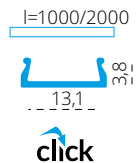

PROFILO_D

slide	19163	PROFILO D	profil / profil	eloxovaný hliník / eloxovaný hliník
	26542	PROFILO D 2M	profil / profil	eloxovaný hliník / eloxovaný hliník
	26572	SHADE C/D/E/I-FR	difuzor / difúzor	transparentní / transparentný
	26573	SHADE C/D/E/I-FR 2M	difuzor / difúzor	transparentní / transparentný
	26574	SHADE C/D/E/I-W	difuzor / difúzor	bílá / biela
click	26575	SHADE C/D/E/I-W 2M	difuzor / difúzor	bílá / biela
	26576	SHADE CK C/D/E/I-FR	difuzor / difúzor	transparentní / transparentný
	26577	SHADE CK C/D/E/I-FR2M	difuzor / difúzor	transparentní / transparentný
	26578	SHADE CK C/D/E/I-W	difuzor / difúzor	bílá / biela
	26579	SHADE CK C/D/E/I-W 2M	difuzor / difúzor	bílá / biela
	19183	STOPPER D	záslepka / záslepka	šedá / šedá
	26597	HANDLE C/D/E/I	držák / držiak	nerez / nerez
	26563	CONNECT C/D/E/I	spojka / spojka	hliník / hliník