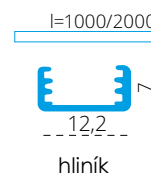

PROFILO B - SMALL SURFACE ALUMINIUM PROFILE

PROFILO B

PROFILO B + SHADE B/F-W

PROFILO B + SHADE B/F-FR

PROFILO_B

- 📁 19161 PROFILO B
- 📁 26540 PROFILO B 2M
- 📁 26568 SHADE B/F-FR
- 📁 26569 SHADE B/F-W
- 📁 26570 SHADE B/F-FR 2M
- 📁 26571 SHADE B/F-W 2M
- 📁 26596 HANDLE B/F
- 📁 26604 CONNECT-L B
- 📁 19181 STOPPER B