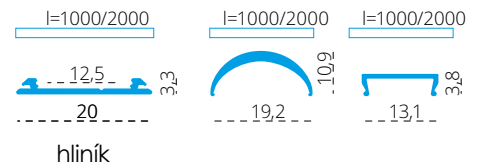

PROFILO_H

click

- 📁 **26560** PROFILO H
- 📁 **26561** PROFILO H 2M
- 📁 **26582** SHADE-U H-FR
- 📁 **26583** SHADE-U H-FR 2M
- 📁 **26584** SHADE-U H-W
- 📁 **26585** SHADE-U H-W 2M
- 📁 **26586** SHADE-O H-W
- 📁 **26587** SHADE-O H-W 2M
- 📁 **26593** STOPPER-U H
- 📁 **26594** STOPPER-O H
- 📁 **26599** HANDLE H
- 📁 **26600** HANDLE SIDE H

- profil / profil
- profil / profil
- difuzor / difúzor
- difuzor / difúzor
- difuzor / difúzor
- difuzor / difúzor
- difuzor / difúzor
- difuzor / difúzor
- záslepka / záslepka
- záslepka / záslepka
- držák / držiak
- držák / držiak

- 🌀 eloxovaný hliník / eloxovaný hliník
- 🌀 eloxovaný hliník / eloxovaný hliník
- 🌀 transparentní / transparentný
- 🌀 transparentní / transparentný
- 🌀 bílá / biela
- 🌀 bílá / biela
- 🌀 bílá / biela
- 🌀 bílá / biela
- 🌀 šedá / šedá
- 🌀 šedá / šedá
- 🌀 nerez / nerez
- 🌀 šedá / šedá