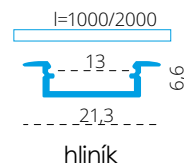

PROFILO_K

- 📁 **26548** PROFILO K
- 📁 **26549** PROFILO K 2M
- 📁 **26550** PROFILO K-W
- 📁 **26551** PROFILO K-W 2M
- 📁 **26564** SHADE J/K-FR
- 📁 **26566** SHADE J/K-FR 2M
- 📁 **26565** SHADE J/K-W
- 📁 **26567** SHADE J/K-W 2M
- 📁 **26589** STOPPER K
- 📁 **26606** STOPPER K-W
- 📁 **26595** HANDLE J/K

- profil / profil
- profil / profil
- profil / profil
- profil / profil
- difuzor / difúzor
- difuzor / difúzor
- difuzor / difúzor
- difuzor / difúzor
- záslepka / záslepka
- záslepka / záslepka
- držák / držiak

- 🌀 eloxovaný hliník / eloxovaný hliník
- 🌀 eloxovaný hliník / eloxovaný hliník
- 🌀 bílá / biela
- 🌀 bílá / biela
- 🌀 transparentní / transparentný
- 🌀 transparentní / transparentný
- 🌀 bílá / biela
- 🌀 bílá / biela
- 🌀 šedá / šedá
- 🌀 bílá / biela
- 🌀 nerez / nerez