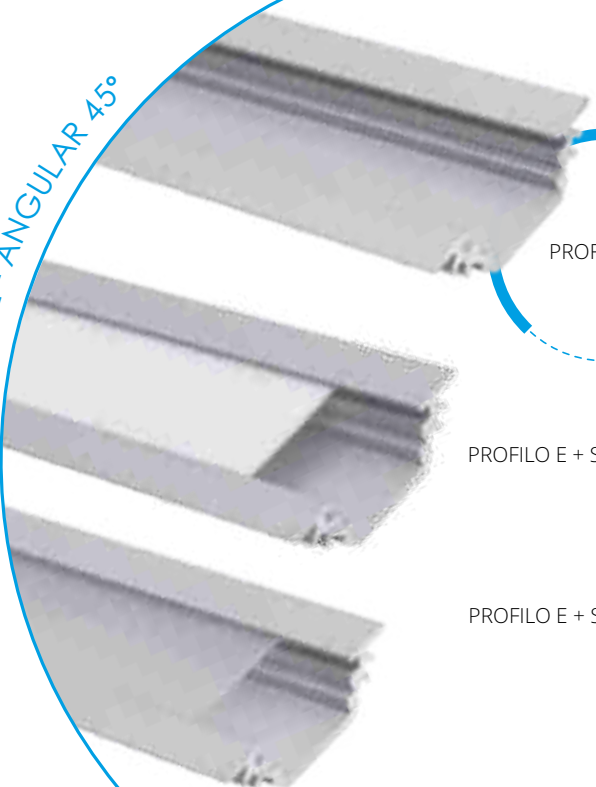

PROFILO E - ANGULAR 45°

PROFILO E

PROFILO E + SHADE C/D/E/I-W

PROFILO E + SHADE C/D/E/I-FR