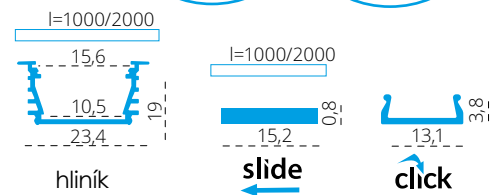

PROFILO I

slide	26554	PROFILO I	profil / profil	eloxovaný hliník / eloxovaný hliník	
	26555	PROFILO I 2M	profil / profil	eloxovaný hliník / eloxovaný hliník	
	26556	PROFILO I-W	difúzor / difúzor	bílá / biela	
	26557	PROFILO I-W 2M	difúzor / difúzor	bílá / biela	
	26572	SHADE C/D/E/I-FR	difúzor / difúzor	transparentní / transparentný	
	26573	SHADE C/D/E/I-FR 2M	difúzor / difúzor	transparentní / transparentný	
	26574	SHADE C/D/E/I-W	difúzor / difúzor	bílá / biela	
	26575	SHADE C/D/E/I-W 2M	difúzor / difúzor	bílá / biela	
	click	26576	SHADE CK C/D/E/I-FR	difúzor / difúzor	transparentní / transparentný
		26577	SHADE CK C/D/E/I-FR2M	difúzor / difúzor	transparentní / transparentný
26578		SHADE CK C/D/E/I-W	difúzor / difúzor	bílá / biela	
26579		SHADE CK C/D/E/I-W 2M	difúzor / difúzor	bílá / biela	
	26591	STOPPER I	záslepka / záslepka	šedá / šedá	
	26603	STOPPER I-W	záslepka / záslepka	bílá / biela	
	26563	CONNECT C/D/E/I	spojka / spojka	hliník / hliník	
	26597	HANDLE C/D/E/I	držák / držiak	nerez / nerez	
	26601	SPRING I	držák do SDK / držiak do SDK	hliník / hliník