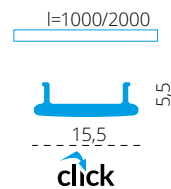

- 📁 26558 PROFILO G
- 📁 26559 PROFILO G 2M
- 📁 26580 SHADE CK G
- click { 📁 26581 SHADE CK G 2M
- 📁 26592 STOPPER G
- 📁 26598 HANDLE G
- 📁 26602 SEALINGS G

- profil / profil
- profil / profil
- difúzor / difúzor
- difúzor / difúzor
- záslepka / záslepka
- držák / držiak
- tesnení / tesnenie

- 🌀 eloxovaný hliník / eloxovaný hliník
- 🌀 eloxovaný hliník / eloxovaný hliník
- 🌀 bílá / biela
- 🌀 bílá / biela
- 🌀 šedá / šedá
- 🌀 nerez / nerez
- 🌀 šedá / šedá