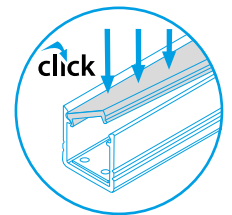

PROFILO_H

click

- 📁 **26560** PROFILO H
- 📁 **26561** PROFILO H 2M
- 📁 **26582** SHADE-U H-FR
- 📁 **26583** SHADE-U H-FR 2M
- 📁 **26584** SHADE-U H-W
- 📁 **26585** SHADE-U H-W 2M
- 📁 **26586** SHADE-O H-W
- 📁 **26587** SHADE-O H-W 2M
- 📁 **26593** STOPPER-U H
- 📁 **26594** STOPPER-O H
- 📁 **26599** HANDLE H
- 📁 **26600** HANDLE SIDE H

- profil / profil
- profil / profil
- difuzor / difúzor
- difuzor / difúzor
- difuzor / difúzor
- difuzor / difúzor
- difuzor / difúzor
- difuzor / difúzor
- záslepka / záslepka
- záslepka / záslepka
- držák / držiak
- držák / držiak

- 🌀 eloxovaný hliník / eloxovaný hliník
- 🌀 eloxovaný hliník / eloxovaný hliník
- 🌀 transparentní / transparentný
- 🌀 transparentní / transparentný
- 🌀 bílá / biela
- 🌀 bílá / biela
- 🌀 bílá / biela
- 🌀 bílá / biela
- 🌀 šedá / šedá
- 🌀 šedá / šedá
- 🌀 nerez / nerez
- 🌀 šedá / šedá