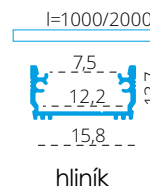

- 📁 26558 PROFILO G
- 📁 26559 PROFILO G 2M
- 📁 26580 SHADE CK G
- click { 📁 26581 SHADE CK G 2M
- 📁 26592 STOPPER G
- 📁 26598 HANDLE G
- 📁 26602 SEALINGS G

- profil / profil
- profil / profil
- difúzor / difúzor
- difúzor / difúzor
- záslepka / záslepka
- držák / držiak
- tesnení / tesnenie

- 🌀 eloxovaný hliník / eloxovaný hliník
- 🌀 eloxovaný hliník / eloxovaný hliník
- 🌀 bílá / biela
- 🌀 bílá / biela
- 🌀 šedá / šedá
- 🌀 nerez / nerez
- 🌀 šedá / šedá