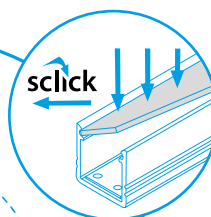

PROFILO B - SMALL SURFACE ALUMINIUM PROFILE

PROFILO B

PROFILO B + SHADE B/F-W

PROFILO B + SHADE B/F-FR

PROFILO_B

- 📁 19161 PROFILO B
- 📁 26540 PROFILO B 2M
- 📁 26568 SHADE B/F-FR
- 📁 26569 SHADE B/F-W
- 📁 26570 SHADE B/F-FR 2M
- 📁 26571 SHADE B/F-W 2M
- 📁 26596 HANDLE B/F
- 📁 26604 CONNECT-L B
- 📁 19181 STOPPER B