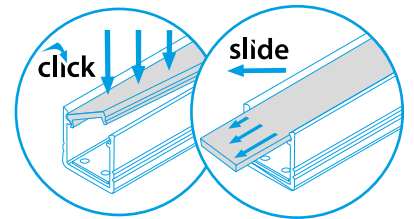

PROFILO I - A RECESSED PROFILE WHICH CAN GIVE COUNTINOUS LINE EFFECT

PROFILO I + SHADE c/D/E/I-FR

PROFILO I + SHADE c/D/E/I-W

PROFILO I

slide	26554	PROFILO I	profil / profil	eloxovaný hliník / eloxovaný hliník	
	26555	PROFILO I 2M	profil / profil	eloxovaný hliník / eloxovaný hliník	
	26556	PROFILO I-W	difúzor / difúzor	bílá / biela	
	26557	PROFILO I-W 2M	difúzor / difúzor	bílá / biela	
	26572	SHADE C/D/E/I-FR	difúzor / difúzor	transparentní / transparentný	
	26573	SHADE C/D/E/I-FR 2M	difúzor / difúzor	transparentní / transparentný	
	26574	SHADE C/D/E/I-W	difúzor / difúzor	bílá / biela	
	26575	SHADE C/D/E/I-W 2M	difúzor / difúzor	bílá / biela	
	click	26576	SHADE CK C/D/E/I-FR	difúzor / difúzor	transparentní / transparentný
		26577	SHADE CK C/D/E/I-FR2M	difúzor / difúzor	transparentní / transparentný
26578		SHADE CK C/D/E/I-W	difúzor / difúzor	bílá / biela	
26579		SHADE CK C/D/E/I-W 2M	difúzor / difúzor	bílá / biela	
	26591	STOPPER I	záslepka / záslepka	šedá / šedá	
	26603	STOPPER I-W	záslepka / záslepka	bílá / biela	
	26563	CONNECT C/D/E/I	spojka / spojka	hliník / hliník	
	26597	HANDLE C/D/E/I	držák / držiak	nerez / nerez	
	26601	SPRING I	držák do SDK / držiak do SDK	hliník / hliník	