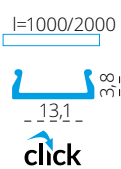

slide

click