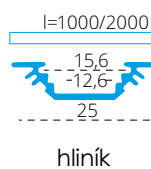

slide

hliník