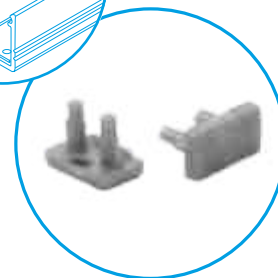

PROFILO_B

- 📁 19161 PROFILO B
- 📁 26540 PROFILO B 2M
- 📁 26568 SHADE B/F-FR
- 📁 26569 SHADE B/F-W
- 📁 26570 SHADE B/F-FR 2M
- 📁 26571 SHADE B/F-W 2M
- 📁 26596 HANDLE B/F
- 📁 26604 CONNECT-L B
- 📁 19181 STOPPER B

- profil / profil
- profil / profil
- difuzor / difúzor
- difuzor / difúzor
- difuzor / difúzor
- difuzor / difúzor
- držák / držiak
- spojka / spojka
- záslepka / záslepka

- 🌀 eloxovaný hliník / eloxovaný hliník
- 🌀 eloxovaný hliník / eloxovaný hliník
- 🌀 transparentní / transparentný
- 🌀 bílá / biela
- 🌀 transparentní / transparentný
- 🌀 bílá / biela
- 🌀 nerez / nerez
- 🌀 hliník / hliník
- 🌀 šedá / šedá