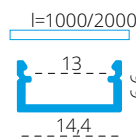

PROFILO_J

- 26544 PROFILO J
- 26545 PROFILO J 2M
- 26546 PROFILO J-W
- 26547 PROFILO J-W 2M
- 26564 SHADE J/K-FR
- 26566 SHADE J/K-FR 2M
- 26565 SHADE J/K-W
- 26567 SHADE J/K-W 2M
- 26588 STOPPER J
- 26605 STOPPER J-W
- 26595 HANDLE J/K

profil / profil	eloxovaný hliník / eloxovaný hliník
profil / profil	eloxovaný hliník / eloxovaný hliník
profil / profil	bílá / biela
profil / profil	bílá / biela
difúzor / difúzor	transparentní / transparentný
difúzor / difúzor	transparentní / transparentný
difúzor / difúzor	bílá / biela
difúzor / difúzor	bílá / biela
záslepka / záslepka	šedá / šedá
záslepka / záslepka	bílá / biela
držák / držiak	nerez / nerez