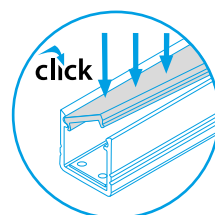

PROFILO E - ANGULAR 45°

PROFILO E

PROFILO E + SHADE C/D/E/I-W

PROFILO E + SHADE C/D/E/I-FR

hliník

slide

click