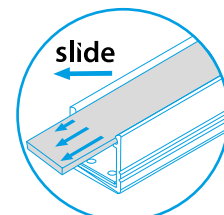

PROFILO E + SHADE C/D/E/I-W

PROFILO E + SHADE C/D/E/I-FR

hliník