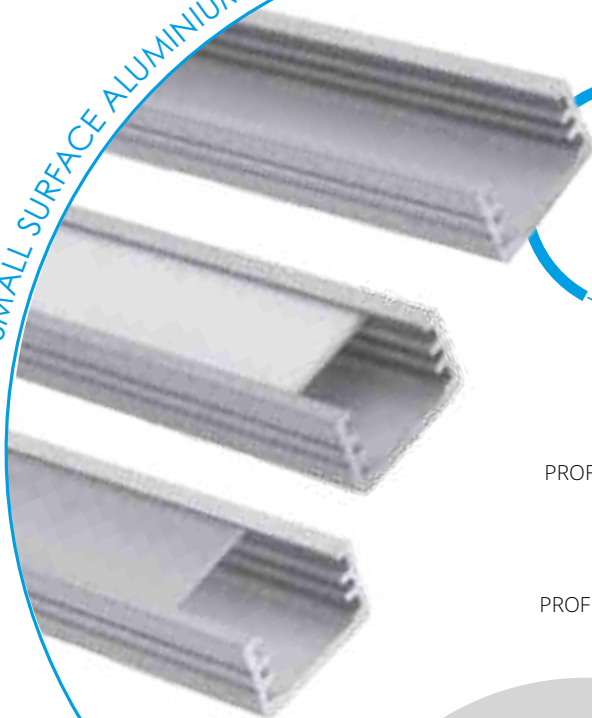

PROFILO B - SMALL SURFACE ALUMINIUM PROFILE

PROFILO B

PROFILO B + SHADE B/F-W