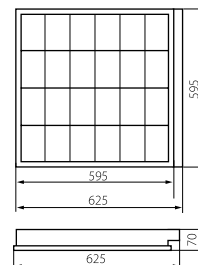

## CZ

bilá  
těleso svítidla: ocelový plech / reflektor: hliník

svítidla jsou určena pro světelné zdroje T8 LED  
220-240 V~; 50/60Hz s jednostranným napájením

- reflektor ve tvaru pulparaboly
- lamely rastru ve tvaru „V“
- patice zářivkových trubic zakryty reflektorem
- jednoduchá montáž rastru pomocí pružících držáků
- bezšroubová svorkovnice, zjednodušuje a urychluje montáž
- práškově malované