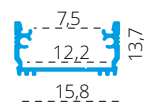

l=1000/2000

hliník

l=1000/2000