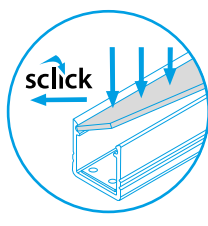

PROFILO J - BASIC SURFACE ALUMINIUM PROFILE

PROFILO j

PROFILO j-W 2m

hliník

sclick

PROFILO_J

<ul style="list-style-type: none"> 📁 26544 PROFILO J 📁 26545 PROFILO J 2M 📁 26546 PROFILO J-W 📁 26547 PROFILO J-W 2M 📁 26564 SHADE J/K-FR 📁 26566 SHADE J/K-FR 2M 📁 26565 SHADE J/K-W 📁 26567 SHADE J/K-W 2M 📁 26588 STOPPER J 📁 26605 STOPPER J-W 📁 26595 HANDLE J/K 	<ul style="list-style-type: none"> profil / profil profil / profil profil / profil profil / profil difuzor / difúzor difuzor / difúzor difuzor / difúzor difuzor / difúzor záslepka / záslepka záslepka / záslepka držák / držiak 	<ul style="list-style-type: none"> 🌀 eloxovaný hliník / eloxovaný hliník 🌀 eloxovaný hliník / eloxovaný hliník 🌀 bílá / biela 🌀 bílá / biela 🌀 transparentní / transparentný 🌀 transparentní / transparentný 🌀 bílá / biela 🌀 bílá / biela 🌀 šedá / šedá 🌀 bílá / biela 🌀 nerez / nerez
---	--	--