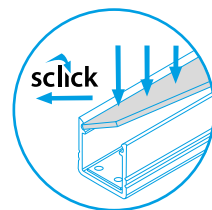

PROFILO K - SMALL RECESSED ALUMINIUM PROFILE

PROFILO K

PROFILO K + SHADE j/K-W

PROFILO_K

- 📁 **26548** PROFILO K
- 📁 **26549** PROFILO K 2M
- 📁 **26550** PROFILO K-W
- 📁 **26551** PROFILO K-W 2M
- 📁 **26564** SHADE J/K-FR
- 📁 **26566** SHADE J/K-FR 2M
- 📁 **26565** SHADE J/K-W
- 📁 **26567** SHADE J/K-W 2M
- 📁 **26589** STOPPER K
- 📁 **26606** STOPPER K-W
- 📁 **26595** HANDLE J/K