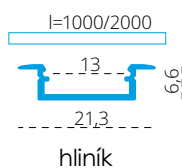

PROFILO K - SMALL RECESSED ALUMINIUM PROFILE

PROFILO K

PROFILO K + SHADE j/K-W

PROFILO_K

- 📁 **26548** PROFILO K
- 📁 **26549** PROFILO K 2M
- 📁 **26550** PROFILO K-W
- 📁 **26551** PROFILO K-W 2M
- 📁 **26564** SHADE J/K-FR
- 📁 **26566** SHADE J/K-FR 2M
- 📁 **26565** SHADE J/K-W
- 📁 **26567** SHADE J/K-W 2M
- 📁 **26589** STOPPER K
- 📁 **26606** STOPPER K-W
- 📁 **26595** HANDLE J/K