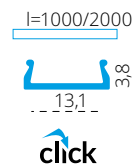

PROFILO_D

slide	19163	PROFILO D	profil / profil	eloxovaný hliník / eloxovaný hliník
	26542	PROFILO D 2M	profil / profil	eloxovaný hliník / eloxovaný hliník
	26572	SHADE C/D/E/I-FR	difuzor / difúzor	transparentní / transparentný
	26573	SHADE C/D/E/I-FR 2M	difuzor / difúzor	transparentní / transparentný
	26574	SHADE C/D/E/I-W	difuzor / difúzor	bílá / biela
click	26575	SHADE C/D/E/I-W 2M	difuzor / difúzor	bílá / biela
	26576	SHADE CK C/D/E/I-FR	difuzor / difúzor	transparentní / transparentný
	26577	SHADE CK C/D/E/I-FR2M	difuzor / difúzor	transparentní / transparentný
	26578	SHADE CK C/D/E/I-W	difuzor / difúzor	bílá / biela
	26579	SHADE CK C/D/E/I-W 2M	difuzor / difúzor	bílá / biela
	19183	STOPPER D	záslepka / záslepka	šedá / šedá
	26597	HANDLE C/D/E/I	držák / držiak	nerez / nerez
	26563	CONNECT C/D/E/I	spojka / spojka	hliník / hliník