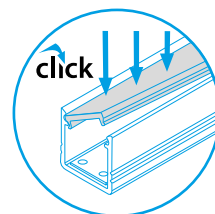

PROFILO G - RECESSED FLOOR ALUMINIUM PROFILE

PROFILO G + SHADE CK G

l=1000/2000

hliník

l=1000/2000

click

PROFILO_G

- 📁 **26558** PROFILO G
- 📁 **26559** PROFILO G 2M
- 📁 **26580** SHADE CK G
- 📁 **26581** SHADE CK G 2M
- 📁 **26592** STOPPER G
- 📁 **26598** HANDLE G
- 📁 **26602** SEALINGS G