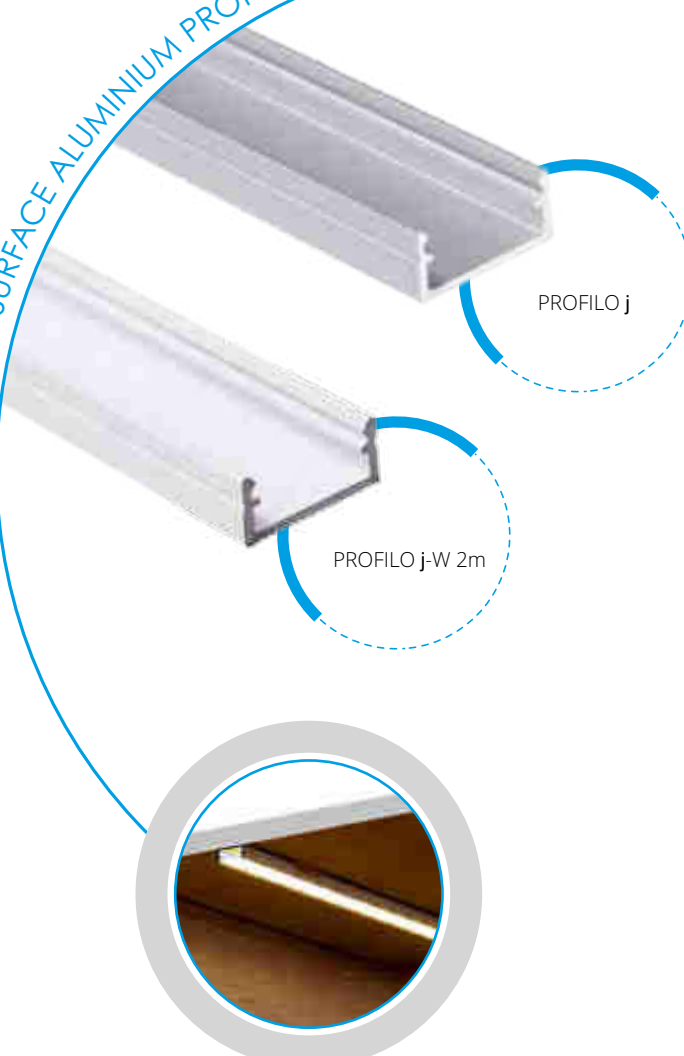

PROFILO J - BASIC SURFACE ALUMINIUM PROFILE

PROFILO j

PROFILO j-W 2m