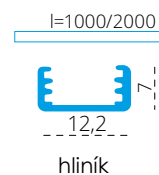

# PROFILO<sub>B</sub>

- 📁 19161 PROFILO B
- 📁 26540 PROFILO B 2M
- 📁 26568 SHADE B/F-FR
- 📁 26569 SHADE B/F-W
- 📁 26570 SHADE B/F-FR 2M
- 📁 26571 SHADE B/F-W 2M
- 📁 26596 HANDLE B/F
- 📁 26604 CONNECT-L B
- 📁 19181 STOPPER B