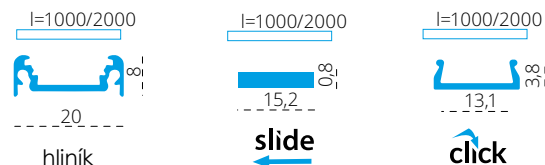

PROFILO_D

slide	19163	PROFILO D	profil / profil	eloxovaný hliník / eloxovaný hliník
	26542	PROFILO D 2M	profil / profil	eloxovaný hliník / eloxovaný hliník
	26572	SHADE C/D/E/I-FR	difuzor / difúzor	transparentní / transparentný
	26573	SHADE C/D/E/I-FR 2M	difuzor / difúzor	transparentní / transparentný
	26574	SHADE C/D/E/I-W	difuzor / difúzor	bílá / biela
click	26575	SHADE C/D/E/I-W 2M	difuzor / difúzor	bílá / biela
	26576	SHADE CK C/D/E/I-FR	difuzor / difúzor	transparentní / transparentný
	26577	SHADE CK C/D/E/I-FR2M	difuzor / difúzor	transparentní / transparentný
	26578	SHADE CK C/D/E/I-W	difuzor / difúzor	bílá / biela
	26579	SHADE CK C/D/E/I-W 2M	difuzor / difúzor	bílá / biela
	19183	STOPPER D	záslepka / záslepka	šedá / šedá
	26597	HANDLE C/D/E/I	držák / držiak	nerez / nerez
	26563	CONNECT C/D/E/I	spojka / spojka	hliník / hliník