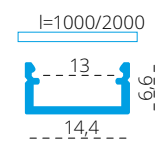

PROFILO_J

- 📁 26544 PROFILO J
- 📁 26545 PROFILO J 2M
- 📁 26546 PROFILO J-W
- 📁 26547 PROFILO J-W 2M
- 📁 26564 SHADE J/K-FR
- 📁 26566 SHADE J/K-FR 2M
- 📁 26565 SHADE J/K-W
- 📁 26567 SHADE J/K-W 2M
- 📁 26588 STOPPER J
- 📁 26605 STOPPER J-W
- 📁 26595 HANDLE J/K

profil / profil	🌀 eloxovaný hliník / eloxovaný hliník
profil / profil	🌀 eloxovaný hliník / eloxovaný hliník
profil / profil	🌀 bílá / biela
profil / profil	🌀 bílá / biela
difúzor / difúzor	🌀 transparentní / transparentný
difúzor / difúzor	🌀 transparentní / transparentný
difúzor / difúzor	🌀 bílá / biela
difúzor / difúzor	🌀 bílá / biela
záslepka / záslepka	🌀 šedá / šedá
záslepka / záslepka	🌀 bílá / biela
držák / držiak	🌀 nerez / nerez