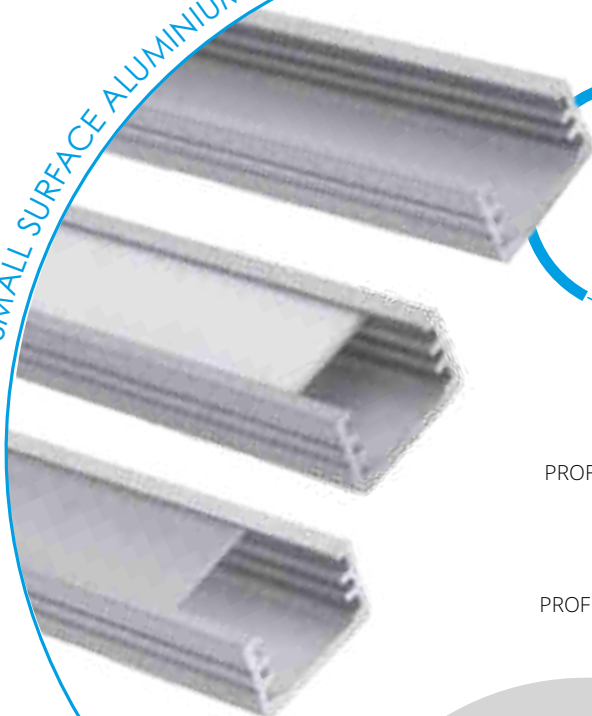

PROFILO B - SMALL SURFACE ALUMINIUM PROFILE

PROFILO B

PROFILO B + SHADE B/F-W

PROFILO B + SHADE B/F-FR