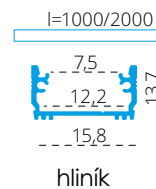

PROFILO_G

- 📁 **26558** PROFILO G
- 📁 **26559** PROFILO G 2M
- 📁 **26580** SHADE CK G
- click { 📁 **26581** SHADE CK G 2M
- 📁 **26592** STOPPER G
- 📁 **26598** HANDLE G
- 📁 **26602** SEALINGS G

- profil / profil
- profil / profil
- difúzor / difúzor
- difúzor / difúzor
- záslepka / záslepka
- držák / držiak
- tesnení / tesnenie

- 🌀 eloxovaný hliník / eloxovaný hliník
- 🌀 eloxovaný hliník / eloxovaný hliník
- 🌀 bílá / biela
- 🌀 bílá / biela
- 🌀 šedá / šedá
- 🌀 nerez / nerez
- 🌀 šedá / šedá