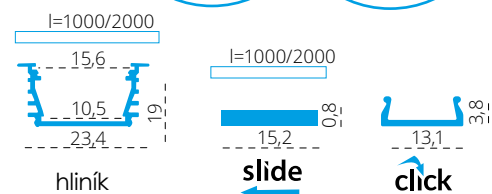

PROFILO I

slide	26554	PROFILO I	profil / profil	eloxovaný hliník / eloxovaný hliník
	26555	PROFILO I 2M	profil / profil	eloxovaný hliník / eloxovaný hliník
	26556	PROFILO I-W	difúzor / difúzor	bílá / biela
	26557	PROFILO I-W 2M	difúzor / difúzor	bílá / biela
	26572	SHADE C/D/E/I-FR	difúzor / difúzor	transparentní / transparentný
	26573	SHADE C/D/E/I-FR 2M	difúzor / difúzor	transparentní / transparentný
	26574	SHADE C/D/E/I-W	difúzor / difúzor	bílá / biela
	26575	SHADE C/D/E/I-W 2M	difúzor / difúzor	bílá / biela
	26576	SHADE CK C/D/E/I-FR	difúzor / difúzor	transparentní / transparentný
	26577	SHADE CK C/D/E/I-FR2M	difúzor / difúzor	transparentní / transparentný
click	26578	SHADE CK C/D/E/I-W	difúzor / difúzor	bílá / biela
	26579	SHADE CK C/D/E/I-W 2M	difúzor / difúzor	bílá / biela
	26591	STOPPER I	záslepka / záslepka	šedá / šedá
	26603	STOPPER I-W	záslepka / záslepka	bílá / biela
	26563	CONNECT C/D/E/I	spojka / spojka	hliník / hliník
	26597	HANDLE C/D/E/I	držák / držiak	nerez / nerez
	26601	SPRING I	držák do SDK / držiak do SDK	hliník / hliník