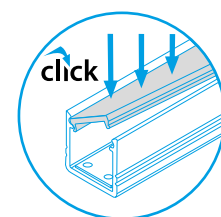

PROFILO_H

click

- 📁 **26560** PROFILO H
- 📁 **26561** PROFILO H 2M
- 📁 **26582** SHADE-U H-FR
- 📁 **26583** SHADE-U H-FR 2M
- 📁 **26584** SHADE-U H-W
- 📁 **26585** SHADE-U H-W 2M
- 📁 **26586** SHADE-O H-W
- 📁 **26587** SHADE-O H-W 2M
- 📁 **26593** STOPPER-U H
- 📁 **26594** STOPPER-O H
- 📁 **26599** HANDLE H
- 📁 **26600** HANDLE SIDE H

- profil / profil
- profil / profil
- difuzor / difúzor
- difuzor / difúzor
- difuzor / difúzor
- difuzor / difúzor
- difuzor / difúzor
- difuzor / difúzor
- záslepka / záslepka
- záslepka / záslepka
- držák / držiak
- držák / držiak

- 🌀 eloxovaný hliník / eloxovaný hliník
- 🌀 eloxovaný hliník / eloxovaný hliník
- 🌀 transparentní / transparentný
- 🌀 transparentní / transparentný
- 🌀 bílá / biela
- 🌀 bílá / biela
- 🌀 bílá / biela
- 🌀 bílá / biela
- 🌀 šedá / šedá
- 🌀 šedá / šedá
- 🌀 nerez / nerez
- 🌀 šedá / šedá