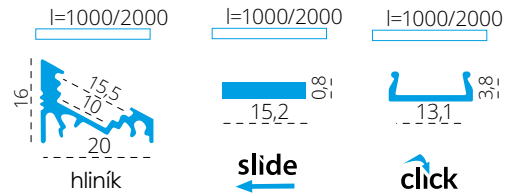

PROFILO C - CORNER ALUMINIUM PROFILE (ANGULAR 30°, 60°)

PROFILO c

PROFILO c + SHADE c/D/E/I-W

PROFILO c + SHADE c/D/E/I-FR