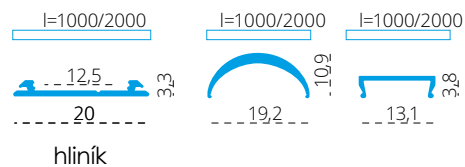

PROFILO_H

click

- 📁 **26560** PROFILO H
- 📁 **26561** PROFILO H 2M
- 📁 **26582** SHADE-U H-FR
- 📁 **26583** SHADE-U H-FR 2M
- 📁 **26584** SHADE-U H-W
- 📁 **26585** SHADE-U H-W 2M
- 📁 **26586** SHADE-O H-W
- 📁 **26587** SHADE-O H-W 2M
- 📁 **26593** STOPPER-U H
- 📁 **26594** STOPPER-O H
- 📁 **26599** HANDLE H
- 📁 **26600** HANDLE SIDE H

- profil / profil
- profil / profil
- difuzor / difúzor
- difuzor / difúzor
- difuzor / difúzor
- difuzor / difúzor
- difuzor / difúzor
- difuzor / difúzor
- záslepka / záslepka
- záslepka / záslepka
- držák / držiak
- držák / držiak

- 🌀 eloxovaný hliník / eloxovaný hliník
- 🌀 eloxovaný hliník / eloxovaný hliník
- 🌀 transparentní / transparentný
- 🌀 transparentní / transparentný
- 🌀 bílá / biela
- 🌀 bílá / biela
- 🌀 bílá / biela
- 🌀 bílá / biela
- 🌀 šedá / šedá
- 🌀 šedá / šedá
- 🌀 nerez / nerez
- 🌀 šedá / šedá