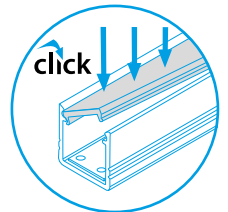

PROFILO_G

- 📁 **26558** PROFILO G
- 📁 **26559** PROFILO G 2M
- 📁 **26580** SHADE CK G
- click { 📁 **26581** SHADE CK G 2M
- 📁 **26592** STOPPER G
- 📁 **26598** HANDLE G
- 📁 **26602** SEALINGS G

- profil / profil
- profil / profil
- difúzor / difúzor
- difúzor / difúzor
- záslepka / záslepka
- držák / držiak
- tesnení / tesnenie

- 🌀 eloxovaný hliník / eloxovaný hliník
- 🌀 eloxovaný hliník / eloxovaný hliník
- 🌀 bílá / biela
- 🌀 bílá / biela
- 🌀 šedá / šedá
- 🌀 nerez / nerez
- 🌀 šedá / šedá