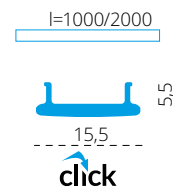

PROFILO_G

- 📁 **26558** PROFILO G
- 📁 **26559** PROFILO G 2M
- 📁 **26580** SHADE CK G
- click { 📁 **26581** SHADE CK G 2M
- 📁 **26592** STOPPER G
- 📁 **26598** HANDLE G
- 📁 **26602** SEALINGS G

- profil / profil
- profil / profil
- difúzor / difúzor
- difúzor / difúzor
- záslepka / záslepka
- držák / držiak
- tesnení / tesnenie

- 🌀 eloxovaný hliník / eloxovaný hliník
- 🌀 eloxovaný hliník / eloxovaný hliník
- 🌀 bílá / biela
- 🌀 bílá / biela
- 🌀 šedá / šedá
- 🌀 nerez / nerez
- 🌀 šedá / šedá