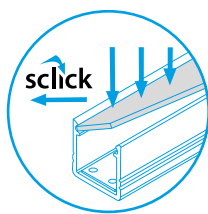

# PROFILO I

slide	26554	PROFILO I	profil / profil	eloxovaný hliník / eloxovaný hliník
	26555	PROFILO I 2M	profil / profil	eloxovaný hliník / eloxovaný hliník
	26556	PROFILO I-W	difúzor / difúzor	bílá / biela
	26557	PROFILO I-W 2M	difúzor / difúzor	bílá / biela
	26572	SHADE C/D/E/I-FR	difúzor / difúzor	transparentní / transparentný
	26573	SHADE C/D/E/I-FR 2M	difúzor / difúzor	transparentní / transparentný
	26574	SHADE C/D/E/I-W	difúzor / difúzor	bílá / biela
	26575	SHADE C/D/E/I-W 2M	difúzor / difúzor	bílá / biela
	26576	SHADE CK C/D/E/I-FR	difúzor / difúzor	transparentní / transparentný
	26577	SHADE CK C/D/E/I-FR2M	difúzor / difúzor	transparentní / transparentný
click	26578	SHADE CK C/D/E/I-W	difúzor / difúzor	bílá / biela
	26579	SHADE CK C/D/E/I-W 2M	difúzor / difúzor	bílá / biela
	26591	STOPPER I	záslepka / záslepka	šedá / šedá
	26603	STOPPER I-W	záslepka / záslepka	bílá / biela
	26563	CONNECT C/D/E/I	spojka / spojka	hliník / hliník
	26597	HANDLE C/D/E/I	držák / držiak	nerez / nerez
	26601	SPRING I	držák do SDK / držiak do SDK	hliník / hliník

PROFILO J - BASIC SURFACE ALUMINIUM PROFILE

PROFILO j

PROFILO j-W 2m