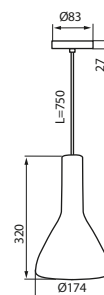

ETISSA D20 GR