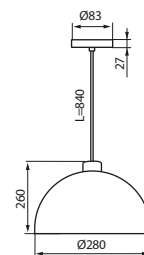

OGIVA D35 GR