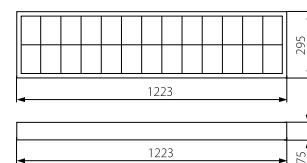

NOTUS 4LED

Přisazené mřížkové svítidlo
Prisadené mriežkové svetidlo

NOTUS 4LED 418 NT

NOTUS 4LED 236 NT

NOTUS 4LED 418 NT

NOTUS 4LED 236 NT

Kanlux

NOTUS 4LED 236 NT 22672 2 x max 36W

NOTUS 4LED 418 NT 22671 4 x max 18W

CZ

bílá
těleso svítidla: ocelový plech / reflektor: hliník

svítidla jsou určena pro světelné zdroje T8 LED
220-240 V~; 50/60Hz s jednostranným napájením

- reflektor ve tvaru pulparaboly
- lamely rastru ve tvaru „V“
- patice zářivkových trubíc zakryty reflektorem
- svítidla přizpůsobená pro zavěšení
- jednoduchá montáž rastru pomocí pružících držáků
- bezšroubová svorkovnice, zjednodušuje a urychluje montáž
- práškově malováno

SK

biela
teleso svetidla: ocelový plech / reflektor: hliník

svietidlá sú určené pre svetelné zdroje T8 LED
220-240 V ~; 50 / 60Hz s jednostranným napájaním

- reflektor v tvare pulparaboly
- lamely rastra v tvare „V“
- páčice žiarivkových trubíc zakryté reflektorom
- svietidlá prispôbena pre zavesenie
- jednoduchá montáž rastra pomocou pružiacich držiakov
- bezškrutková svorkovnica, zjednodušuje a urychľuje montáž
- práškovo malované