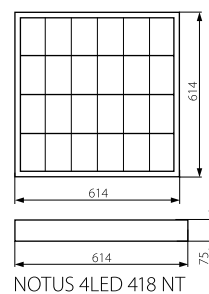

NOTUS 4LED

Přisazené mřížkové svítidlo
Prisadené mriežkové svetidlo

NOTUS 4LED 418 NT

NOTUS 4LED 236 NT

NOTUS 4LED 418 NT

NOTUS 4LED 236 NT

Kanlux

NOTUS 4LED 236 NT 22672 2 x max 36W

NOTUS 4LED 418 NT 22671 4 x max 18W

CZ

bílá
těleso svítidla: ocelový plech / reflektor: hliník

svítidla jsou určena pro světelné zdroje T8 LED
220-240 V~; 50/60Hz s jednostranným napájením

- reflektor ve tvaru pulparaboly
- lamely rastru ve tvaru „V“
- patice zářivkových trubíc zakryty reflektorem
- svítidla přizpůsobená pro zavěšení
- jednoduchá montáž rastru pomocí pružících držáků
- bezšroubová svorkovnice, zjednodušuje a urychluje montáž
- práškově malováno

SK

biela
teleso svetidla: ocelový plech / reflektor: hliník

svietidlá sú určené pre svetelné zdroje T8 LED
220-240 V ~; 50 / 60Hz s jednostranným napájaním

- reflektor v tvare pulparaboly
- lamely rastra v tvare „V“
- páčice žiarivkových trubíc zakryté reflektorom
- svietidlá prispôbena pre zavesenie
- jednoduchá montáž rastra pomocou pružiacich držiakov
- bezškrutková svorkovnica, zjednodušuje a urychľuje montáž
- práškovo malované