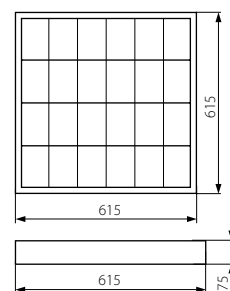

NOTUS 3SW EVG 418 NT