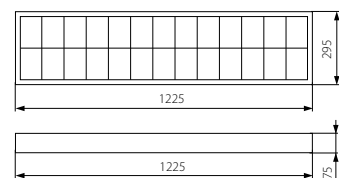

EVG
BALLAST

Přisazené mřížkové svítidlo
Prisadené mriežkové svietidlo

NOTUS

NOTUS 3SW EVG 418 NT

NOTUS 3SW EVG 236 NT

NOTUS 3SW EVG 418 NT

NOTUS 3SW EVG 236 NT

220-240V~
50/60Hz

CZ

biely
korpus: ocelový plech / reflektor: slitina kovu

reflektor je ve tvaru půlparaboly, lamely rastru ve tvaru „V“ / patice zářivek jsou zakryty reflektorem / svítidla jsou přizpůsobena pro zavěšení na lankách / předradník značky OSRAM ve třídě A2 / jednoduchá montáž rastru na pružících sponách / bezšroubová svorkovnice pro připojení napájení, zjednodušuje a urychluje montáž / práškově malována

SK

biely
korpus: ocelový plech / reflektor: zliatina kovu

reflektor je v tvare polparaboly, lamely rastra v tvare "V" / päťice žiaroviek sú zakryté reflektorom / svietidlá sú prispôsobené pre zavesenie na lankách / predradník značky OSRAM v triede A2 / jednoduchá montáž rastra na pružiacich sponách / bezskrutková svorkovnica pre pripojenie napájania, zjednodušuje a urýchľuje montáž / práškovo malovaná