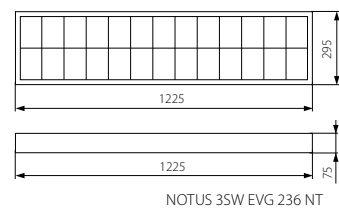

EVG
BALLAST

Prísazené mřížkové svítidlo
Prísadené mriežkové svietidlo

NOTUS

NOTUS 3SW EVG 418 NT

NOTUS 3SW EVG 236 NT

NOTUS 3SW EVG 418 NT

NOTUS 3SW EVG 236 NT

220-240V~
50/60Hz

G13

T8

3 x 2,5

IP
20

ERC

CE

Kanlux

		[W]
NOTUS 3WS EVG 418 NT	25711	4 x 18W
NOTUS 3WS EVG 236 NT	25712	2 x 36W

CZ

biely
korpus: ocelový plech / reflektor: slitina kovu

reflektor je ve tvaru půlparaboly, lamely rastru ve tvaru „V“ / patice zářivek jsou zakryty reflektorem / svítidla jsou přizpůsobena pro zavěšení na lankách / předradník značky OSRAM ve třídě A2 / jednoduchá montáž rastru na pružících sponách / bezšroubová svorkovnice pro připojení napájení, zjednodušuje a urychluje montáž / práškově malována

SK

biely
korpus: ocelový plech / reflektor: zliatina kovu

reflektor je v tvare polparaboly, lamely rastra v tvare "V" / päťice žiaroviek sú zakryté reflektorom / svietidlá sú prispôsobené pre zavesenie na lankách / predradník značky OSRAM v triede A2 / jednoduchá montáž rastra na pružiacich sponách / bezskrutková svorkovnica pre pripojenie napájania, zjednodušuje a urýchľuje montáž / práškovo malovaná