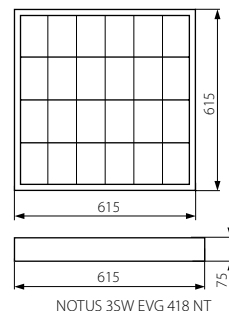

EVG
BALLAST

Prísazené mřížkové svítidlo
Prísadené mriežkové svietidlo

NOTUS

220-240V~
50/60Hz

G13

T8

3 x 2,5

IP
20

ERC

CE

Kanlux

		[W]
NOTUS 3WS EVG 418 NT	25711	4 x 18W
NOTUS 3WS EVG 236 NT	25712	2 x 36W

CZ

biely
korpus: ocelový plech / reflektor: slitina kovu

reflektor je ve tvaru půlparaboly, lamely rastru ve tvaru „V“ / patice zářivek jsou zakryty reflektorem / svítidla jsou přizpůsobena pro zavěšení na lankách / předradník značky OSRAM ve třídě A2 / jednoduchá montáž rastru na pružících sponách / bezšroubová svorkovnice pro připojení napájení, zjednodušuje a urychluje montáž / práškově malována

SK

biely
korpus: ocelový plech / reflektor: zliatina kovu

reflektor je v tvare polparaboly, lamely rastra v tvare "V" / päťice žiaroviek sú zakryté reflektorom / svietidlá sú prispôsobené pre zavesenie na lankách / predradník značky OSRAM v triede A2 / jednoduchá montáž rastra na pružiacich sponách / bezskrutková svorkovnica pre pripojenie napájania, zjednodušuje a urýchľuje montáž / práškovo malovaná