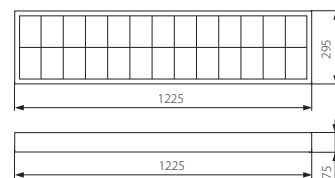

EVG
BALLAST

Svítidlo mřížkové vestavné
Svietidlo mriežkové vstavané
Falon kivüli tükrös lámpatest

NOTUS

NOTUS 3 EVG 218 NT

NOTUS 3 EVG 236 NT

NOTUS 3 EVG 418 NT

NOTUS 3 EVG 218 NT

NOTUS 3 EVG 236 NT

NOTUS 3 EVG 418 NT

Kanlux

Model	EAN	Power [W]
NOTUS 3 EVG 218 NT	5905339197337	2 x 18
NOTUS 3 EVG 236 NT	5905339197320	2 x 36
NOTUS 3 EVG 418 NT	5905339197313	4 x 18

CZ

biely
Téleso svítidla: ocelový plech / reflektor: ocelový plech

reflektor ve tvaru půl paraboly / lamely rastru ve tvaru písmene V / patice zářivek zakryté reflektorem / svítidla jsou přizpůsobena pro zavěšení na ocelovou lanku / předradník značky TRIDONIC ve třídě A2 / snadná montáž mřížky pomocí pružících háčků / rychlospojka pro připojení napájení, zjednodušuje a urychluje montáž, prášková barva

SK

biely
Teleso svietidla: ocelový plech / reflektor: ocelový plech

reflektor v tvare pol paraboly / lamely rastra v tvare písmena V / päťice žiaroviek zakryté reflektorem / svítidla jsou přizpůsobena pro zavěšení na ocelovou lanku / předradník značky TRIDONIC v třídě A2 / jednoduchá montáž mřížky pomocou pružiacich háččikov / rýchlospojka pre pripojení napájania, zjednodušuje a urýchľuje montáž, prášková farba