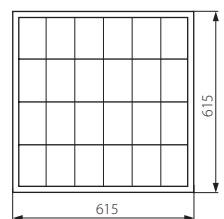

NOTUS 3 EVG 418 NT

Kanlux

Model	EAN	Power [W]
NOTUS 3 EVG 218 NT	5905339197337	2 x 18
NOTUS 3 EVG 236 NT	5905339197320	2 x 36
NOTUS 3 EVG 418 NT	5905339197313	4 x 18

CZ

biely
Téleso svítidla: ocelový plech / reflektor: ocelový plech

SK

biely
Teleso svietidla: ocelový plech / reflektor: ocelový plech

reflektor v tvare pol paraboly / lamely rastra v tvare písmena V / päťice žiaroviek zakryté reflektorem / svítidla jsou přizpůsobena pro zavěšení na ocelovou lanku / předradník značky TRIDONIC v třídě A2 / jednoduchá montáž mřížky pomocou pružiacich háččikov / rýchlospojka pre pripojení napájania, zjednodušuje a urýchľuje montáž, prášková farba