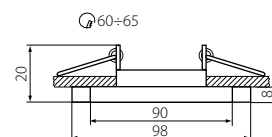

Ozdobný prsten-komponent svítidla
Ozdobný prsteň-komponent svietidla

MORTA OCT

MR-16

JDR

Gx5,3

GU10

MORTA OCT

Kanlux

MORTA OCT-SR

26714

stříbrná / stříborná

MORTA OCT-B

26715

černá / čierna

12V
220-240V~

IP
20

max 35

ERC

CE

CZ

materiál: hliníková slitina, sklo
pätice není součástí balení

SK

materiál: hliníková zliatina, sklo
päťica nie je súčasťou balenia