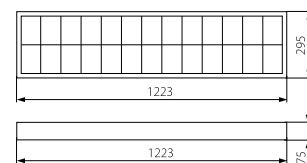

NOTUS 4LED

Přisazené mřížkové svítidlo
Prisadené mriežkové svetidlo

NOTUS 4LED 418 NT

NOTUS 4LED 236 NT

NOTUS 4LED 418 NT

NOTUS 4LED 236 NT

Kanlux

NOTUS 4LED 236 NT 22672 2 x max 36W

NOTUS 4LED 418 NT 22671 4 x max 18W

CZ

bílá
těleso svítidla: ocelový plech / reflektor: hliník

svítidla jsou určena pro světelné zdroje T8 LED
220-240 V~; 50/60Hz s jednostranným napájením

- reflektor ve tvaru pulparaboly
- lamely rastru ve tvaru „V“
- patice zářivkových trubíc zakryty reflektorem
- svítidla přizpůsobená pro zavěšení
- jednoduchá montáž rastru pomocí pružících držáků
- bezšroubová svorkovnice, zjednodušuje a urychluje montáž
- práškově malováno

SK

biela
teleso svetidla: ocelový plech / reflektor: hliník

svietidlá sú určené pre svetelné zdroje T8 LED
220-240 V ~; 50 / 60Hz s jednostranným napájaním

- reflektor v tvare pulparaboly
- lamely rastra v tvare „V“
- páčice žiarivkových trubíc zakryté reflektorom
- svietidlá prispôbená pre zavesenie
- jednoduchá montáž rastra pomocou pružiacich držiakov
- bezškrutková svorkovnica, zjednodušuje a urychľuje montáž
- práškovo malované