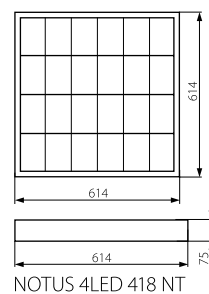

NOTUS 4LED

Přisazené mřížkové svítidlo
Prisadené mriežkové svetidlo

NOTUS 4LED 418 NT

NOTUS 4LED 236 NT

NOTUS 4LED 418 NT

NOTUS 4LED 236 NT

Kanlux

NOTUS 4LED 236 NT 22672 2 x max 36W

NOTUS 4LED 418 NT 22671 4 x max 18W

CZ

bílá
těleso svítidla: ocelový plech / reflektor: hliník

svítidla jsou určena pro světelné zdroje T8 LED
220-240 V~; 50/60Hz s jednostranným napájením

- reflektor ve tvaru pulparaboly
- lamely rastru ve tvaru „V“
- patice zářivkových trubíc zakryty reflektorem
- svítidla přizpůsobená pro zavěšení
- jednoduchá montáž rastru pomocí pružících držáků
- bezšroubová svorkovnice, zjednodušuje a urychluje montáž
- práškově malováno

SK

biela
teleso svetidla: ocelový plech / reflektor: hliník

svietidlá sú určené pre svetelné zdroje T8 LED
220-240 V ~; 50 / 60Hz s jednostranným napájaním

- reflektor v tvare pulparaboly
- lamely rastra v tvare „V“
- páčice žiarivkových trubíc zakryté reflektorom
- svietidlá prispôbená pre zavesenie
- jednoduchá montáž rastra pomocou pružiacich držiakov
- bezškrutková svorkovnica, zjednodušuje a urychľuje montáž
- práškovo malované