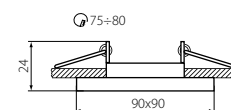

MORTA CT DTO50

MORTA CT DTL50