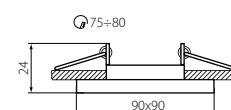

MORTA CT DTO50

MORTA CT DTL50