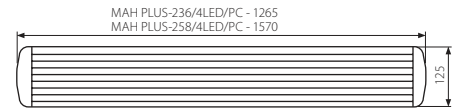

Prachotěsné svítidlo pro T8 LED
Prachotesné svetidlo pre T8 LED
Por- és páramentes lámpatest

T8 SMD

MAH PLUS /4LED/PC

IP65

IK10

MAH PLUS-236/4LED/PC

PŘÍSLUŠENSTVÍ / PRÍSLUŠENSTVO / TARTOZÉKOK

ROPE-NT 150	5905339078704	ocelové lanko (dvojitě) pro zavěšení svítidel MAH, 2ks v balení / ocelové lanko (dvojitě) pre zavesenie svetidel MAH, 2ks v balení / (dupla) acél függesztő huzal MAH lámpatestekhez, 2 db-ot tartalmaz
CL-MAH PLUS	5905339185938	Plastová spona / Plastová spona / műanyag klipsz az MAH PLUS lámpatestekhez
CL-MAH PLUS-INOX	5905339185945	Plastová spona / Plastová spona / fém klipsz az MAH PLUS lámpatestekhez
GL-MAH-236 PLUS-PC	5905339185914	Difúzor ke svítidlům MAH PLUS-236-ABS/PC, MAH PLUS-236-ABS/PC / Difúzor ku svetidlám MAH PLUS-236-ABS / PC, MAH PLUS-236-ABS / PC / PC búra MAH PLUS-236 lámpatesthez
GL-MAH-258 PLUS-PC	5905339185983	Difúzor ke svítidlům MAH PLUS-258-ABS/PC, MAH PLUS-258-ABS/PC / Difúzor ku svetidlám MAH PLUS-258-ABS / PC, MAH PLUS-258-ABS / PC / PC búra MAH PLUS-258 lámpatesthez