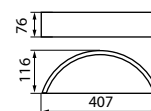

Plafon
Plafon

JASMIN

JASMIN WE-W

Kanlux

Model	Code	Color	Power [W]
JASMIN W/M-W	23758	matná bílá / matná biela	max 60
JASMIN WE-W	23756	wenge / wenge	max 60
JASMIN W-W	23757	bílá / biela	max 60

220-240V -
50/60Hz

[mm³]
3 x (1-2,5)

IP
20

EAC

CE

CZ

těleso svítidla: dřevo / difúzor: saténové sklo

SK

teleso svietidla: drevo / difúzor: saténové sklo