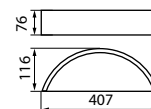

Plafon
Plafon

JASMIN

JASMIN WE-W

Kanlux

Model	Code	Finish	Power [W]
JASMIN W/M-W	23758	matná bílá / matná biela	max 60
JASMIN WE-W	23756	wenge / wenge	max 60
JASMIN W-W	23757	bílá / biela	max 60

220-240V -
50/60Hz

[mm³]
3 x (1-2,5)

IP
20

ERC

CZ

těleso svítidla: dřevo / difuzor: saténové sklo

SK

teleso svietidla: drevo / difuzor: saténové sklo