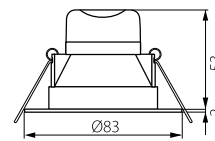

LED SMD

Ip44

IVIAN LED

Vestavné svítidlo LED
Vstavané svietidlo LED

IVIAN LED 4,5W W-WW