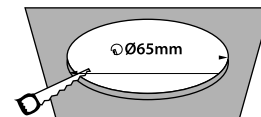

LED SMD

Ip44

IVIAN LED

Vestavné svítidlo LED
Vstavané svietidlo LED

220-240V~
50/60Hz

4,5

≥25000

100

2x(0,5-2,5)

15000

ERC

CE

Kanlux

IVIAN LED 4,5W W-WW	25780	bílý / biely	340	3000
IVIAN LED 4,5W SN-WW	25781	saténový nikel / saténový nikel	340	3000
IVIAN LED 4,5W W-NW	25782	bílý / biely	370	4000
IVIAN LED 4,5W SN-NW	25783	saténový nikel / saténový nikel	370	4000

CZ
těleso svítidla, difuzor: plast

SK
teleso svietidla, difuzor: plast