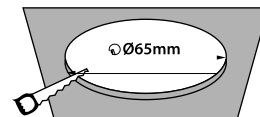

LED SMD

Ip44

IVIAN LED

Vestavné svítidlo LED
Vstavané svietidlo LED

IVIAN LED 4,5W W-WW