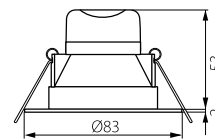

LED SMD

Ip44

IVIAN LED

Vestavné svítidlo LED
Vstavané svietidlo LED

IVIAN LED 4,5W W-WW