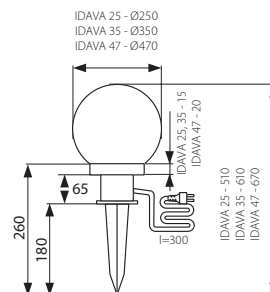

IDAVA IP44

IDAVA 25

IDAVA 35

IDAVA 47

Kanlux

IDAVA 25	5905339235107	max 25
IDAVA 35	5905339235114	max 40
IDAVA 47	5905339235121	max 40

220-240V~
50/60Hz

2 x 1mm²
300 cm

ERC

CZ

biela
těleso, difuzor: plast

SK

biela
teleso, difúzor: plast

HU

fehér
ház, búra: műanyag