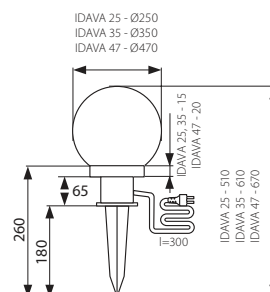

IDAVA IP44

IDAVA 25

IDAVA 35

IDAVA 47

Kanlux

IDAVA 25	5905339235107	max 25
IDAVA 35	5905339235114	max 40
IDAVA 47	5905339235121	max 40

220-240V~
50/60Hz

2 x 1mm²
300 cm

ERC

CZ

biela
těleso, difuzor: plast

SK

biela
teleso, difúzor: plast

HU

fehér
ház, búra: műanyag