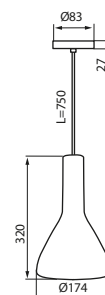

ETISSA / OGIVA

ETISSA D20 GR

OGIVA D35 GR

ETISSA D20 GR

OGIVA D35 GR

**Kanlux**

ETISSA D20 GR	27000
OGIVA D35 GR	27001

šedá / šedá

220-240V-50/60Hz

max 40

CFL/GLS/LED

[mm<sup>2</sup>]  
3 x 0,75-2,5

IP  
20

EAC

CE

CZ  
těleso svítidla: beton