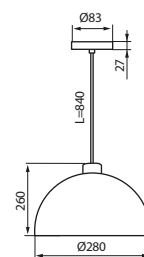

ETISSA / OGIVA

ETISSA D20 GR

OGIVA D35 GR

ETISSA D20 GR

OGIVA D35 GR

**Kanlux**

ETISSA D20 GR	27000
OGIVA D35 GR	27001

šedá / šedá

220-240V-50/60Hz

max 40

CFL/GLS/LED

[mm<sup>2</sup>]  
3 x 0,75-2,5

IP  
20

EAC

CE

CZ  
těleso svítidla: beton

SK  
teleso svietidla: betón