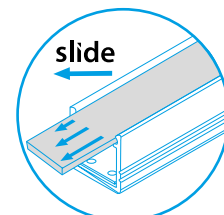

PROFILO_E

slide	19164	PROFILO E	profil / profil	eloxovaný hliník / eloxovaný hliník	
	26543	PROFILO E 2M	profil / profil	eloxovaný hliník / eloxovaný hliník	
	26572	SHADE C/D/E/I-FR	difúzor / difúzor	transparentní / transparentný	
	26573	SHADE C/D/E/I-FR 2M	difúzor / difúzor	transparentní / transparentný	
	26574	SHADE C/D/E/I-W	difúzor / difúzor	bílá / biela	
	26575	SHADE C/D/E/I-W 2M	difúzor / difúzor	bílá / biela	
	click	26576	SHADE CK C/D/E/I-FR	difúzor / difúzor	transparentní / transparentný
		26577	SHADE CK C/D/E/I-FR2M	difúzor / difúzor	transparentní / transparentný
		26578	SHADE CK C/D/E/I-W	difúzor / difúzor	bílá / biela
		26579	SHADE CK C/D/E/I-W 2M	difúzor / difúzor	bílá / biela
	19184	STOPPER E	záslepka / záslepka	šedá / šedá	
	26597	HANDLE C/D/E	držák / držiak	nerez / nerez	
	26563	CONNECT C/D/E	spojka / spojka	hliník / hliník