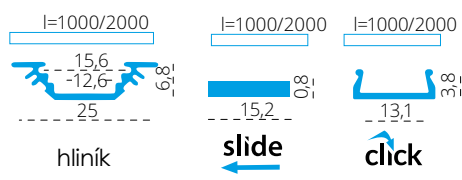

PROFILO_E

slide	19164	PROFILO E	profil / profil	eloxovaný hliník / eloxovaný hliník	
	26543	PROFILO E 2M	profil / profil	eloxovaný hliník / eloxovaný hliník	
	26572	SHADE C/D/E/I-FR	difúzor / difúzor	transparentní / transparentný	
	26573	SHADE C/D/E/I-FR 2M	difúzor / difúzor	transparentní / transparentný	
	26574	SHADE C/D/E/I-W	difúzor / difúzor	bílá / biela	
	26575	SHADE C/D/E/I-W 2M	difúzor / difúzor	bílá / biela	
	click	26576	SHADE CK C/D/E/I-FR	difúzor / difúzor	transparentní / transparentný
		26577	SHADE CK C/D/E/I-FR2M	difúzor / difúzor	transparentní / transparentný
		26578	SHADE CK C/D/E/I-W	difúzor / difúzor	bílá / biela
		26579	SHADE CK C/D/E/I-W 2M	difúzor / difúzor	bílá / biela
	19184	STOPPER E	záslepka / záslepka	šedá / šedá	
	26597	HANDLE C/D/E	držák / držiak	nerez / nerez	
	26563	CONNECT C/D/E	spojka / spojka	hliník / hliník