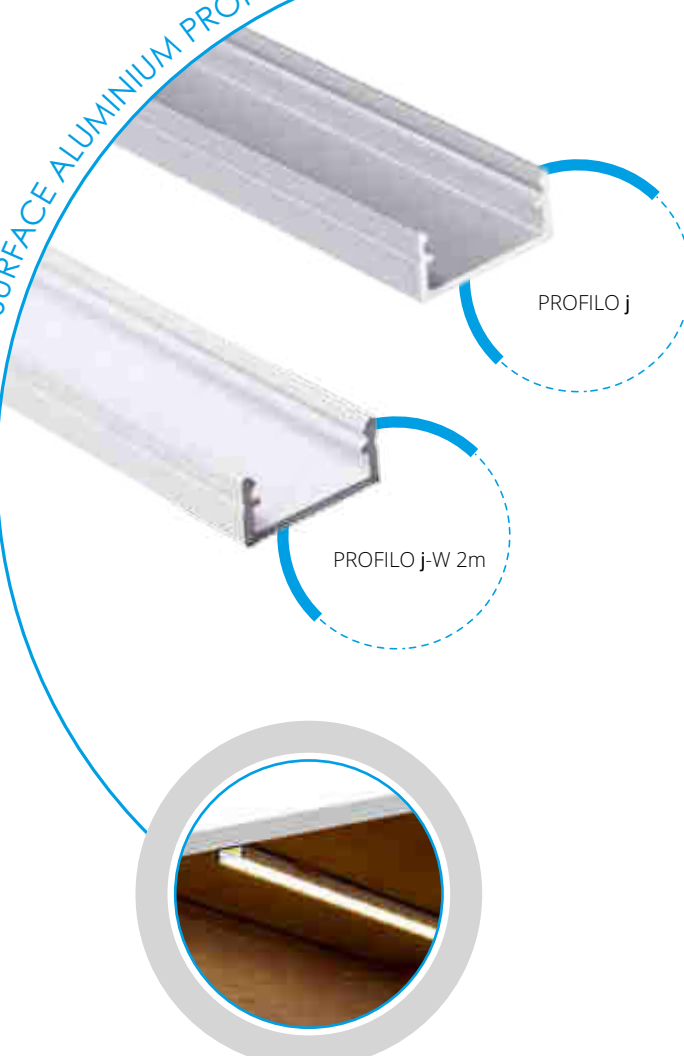

PROFILO I - A RECESSED PROFILE WHICH CAN GIVE COUNTINOUS LINE EFFECT

PROFILO I + SHADE c/D/E/I-FR

PROFILO I + SHADE c/D/E/I-W

PROFILO I

slide	26554	PROFILO I	profil / profil	eloxovaný hliník / eloxovaný hliník
	26555	PROFILO I 2M	profil / profil	eloxovaný hliník / eloxovaný hliník
	26556	PROFILO I-W	difúzor / difúzor	bílá / biela
	26557	PROFILO I-W 2M	difúzor / difúzor	bílá / biela
	26572	SHADE C/D/E/I-FR	difúzor / difúzor	transparentní / transparentný
	26573	SHADE C/D/E/I-FR 2M	difúzor / difúzor	transparentní / transparentný
	26574	SHADE C/D/E/I-W	difúzor / difúzor	bílá / biela
	26575	SHADE C/D/E/I-W 2M	difúzor / difúzor	bílá / biela
	26576	SHADE CK C/D/E/I-FR	difúzor / difúzor	transparentní / transparentný
	26577	SHADE CK C/D/E/I-FR2M	difúzor / difúzor	transparentní / transparentný
click	26578	SHADE CK C/D/E/I-W	difúzor / difúzor	bílá / biela
	26579	SHADE CK C/D/E/I-W 2M	difúzor / difúzor	bílá / biela
	26591	STOPPER I	záslepka / záslepka	šedá / šedá
	26603	STOPPER I-W	záslepka / záslepka	bílá / biela
	26563	CONNECT C/D/E/I	spojka / spojka	hliník / hliník
	26597	HANDLE C/D/E/I	držák / držiak	nerez / nerez
	26601	SPRING I	držák do SDK / držiak do SDK	hliník / hliník

PROFILO J - BASIC SURFACE ALUMINIUM PROFILE

PROFILO j

PROFILO j-W 2m

PROFILO_J

26544 PROFILO J	profil / profil	eloxovaný hliník / eloxovaný hliník
26545 PROFILO J 2M	profil / profil	eloxovaný hliník / eloxovaný hliník
26546 PROFILO J-W	profil / profil	bílá / biela
26547 PROFILO J-W 2M	profil / profil	bílá / biela
26564 SHADE J/K-FR	difúzor / difúzor	transparentní / transparentný
26566 SHADE J/K-FR 2M	difúzor / difúzor	transparentní / transparentný
26565 SHADE J/K-W	difúzor / difúzor	bílá / biela
26567 SHADE J/K-W 2M	difúzor / difúzor	bílá / biela
26588 STOPPER J	záslepka / záslepka	šedá / šedá
26605 STOPPER J-W	záslepka / záslepka	bílá / biela
26595 HANDLE J/K	držák / držiak	nerez / nerez