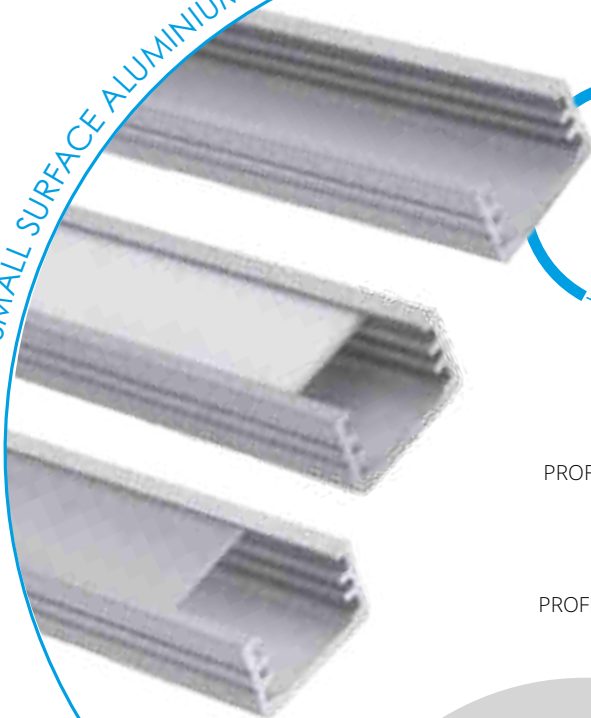

PROFILO B - SMALL SURFACE ALUMINIUM PROFILE

PROFILO B

PROFILO B + SHADE B/F-W

PROFILO B + SHADE B/F-FR

PROFILO_B

- 📁 19161 PROFILO B
- 📁 26540 PROFILO B 2M
- 📁 26568 SHADE B/F-FR
- 📁 26569 SHADE B/F-W
- 📁 26570 SHADE B/F-FR 2M
- 📁 26571 SHADE B/F-W 2M
- 📁 26596 HANDLE B/F
- 📁 26604 CONNECT-L B
- 📁 19181 STOPPER B