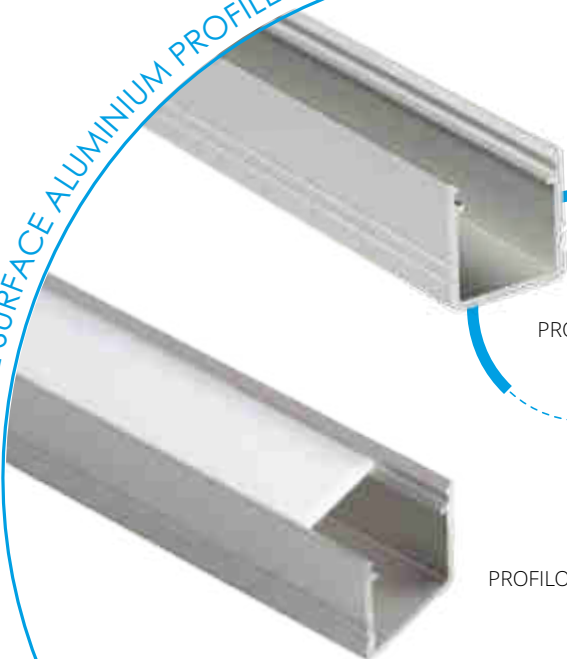

PROFILO E - ANGULAR 45°

PROFILO E

PROFILO E + SHADE C/D/E/I-W

PROFILO E + SHADE C/D/E/I-FR

PROFILO_E

slide	19164	PROFILO E	profil / profil	eloxovaný hliník / eloxovaný hliník	
	26543	PROFILO E 2M	profil / profil	eloxovaný hliník / eloxovaný hliník	
	26572	SHADE C/D/E/I-FR	difúzor / difúzor	transparentní / transparentný	
	26573	SHADE C/D/E/I-FR 2M	difúzor / difúzor	transparentní / transparentný	
	26574	SHADE C/D/E/I-W	difúzor / difúzor	bílá / biela	
	26575	SHADE C/D/E/I-W 2M	difúzor / difúzor	bílá / biela	
	click	26576	SHADE CK C/D/E/I-FR	difúzor / difúzor	transparentní / transparentný
		26577	SHADE CK C/D/E/I-FR2M	difúzor / difúzor	transparentní / transparentný
		26578	SHADE CK C/D/E/I-W	difúzor / difúzor	bílá / biela
		26579	SHADE CK C/D/E/I-W 2M	difúzor / difúzor	bílá / biela
	19184	STOPPER E	záslepka / záslepka	šedá / šedá	
	26597	HANDLE C/D/E	držák / držiak	nerez / nerez	
	26563	CONNECT C/D/E	spojka / spojka	hliník / hliník	

PROFILO F - TALL SURFACE ALUMINIUM PROFILE

PROFILO F

PROFILO F + SHADE B/F-

PROFILO_F

- 📁 26552 PROFILO F
- 📁 26553 PROFILO F 2M
- 📁 26568 SHADE B/F-FR
- 📁 26570 SHADE B/F-FR 2M
- 📁 26569 SHADE B/F-W
- 📁 26571 SHADE B/F-W 2M
- 📁 26590 STOPPER F
- 📁 26596 HANDLE B/F