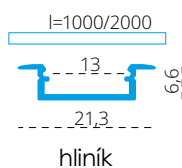

PROFILO K - SMALL RECESSED ALUMINIUM PROFILE

PROFILO K

PROFILO K + SHADE j/K-W

PROFILO_K

- 26548 PROFILO K
- 26549 PROFILO K 2M
- 26550 PROFILO K-W
- 26551 PROFILO K-W 2M
- 26564 SHADE J/K-FR
- 26566 SHADE J/K-FR 2M
- 26565 SHADE J/K-W
- 26567 SHADE J/K-W 2M
- 26589 STOPPER K
- 26606 STOPPER K-W
- 26595 HANDLE J/K