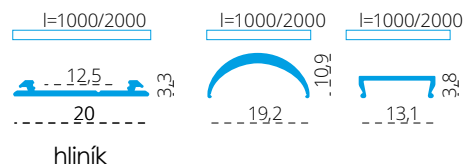

PROFILO_H

click	26560	PROFILO H	profil / profil	eloxovaný hliník / eloxovaný hliník
	26561	PROFILO H 2M	profil / profil	eloxovaný hliník / eloxovaný hliník
	26582	SHADE-U H-FR	difuzor / difúzor	transparentní / transparentný
	26583	SHADE-U H-FR 2M	difuzor / difúzor	transparentní / transparentný
	26584	SHADE-U H-W	difuzor / difúzor	bílá / biela
	26585	SHADE-U H-W 2M	difuzor / difúzor	bílá / biela
	26586	SHADE-O H-W	difuzor / difúzor	bílá / biela
	26587	SHADE-O H-W 2M	difuzor / difúzor	bílá / biela
	26593	STOPPER-U H	záslepka / záslepka	šedá / šedá
	26594	STOPPER-O H	záslepka / záslepka	šedá / šedá
	26599	HANDLE H	držák / držiak	nerez / nerez
	26600	HANDLE SIDE H	držák / držiak	šedá / šedá