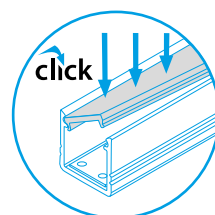

PROFILO E - ANGULAR 45°

PROFILO E

PROFILO E + SHADE C/D/E/I-W

PROFILO E + SHADE C/D/E/I-FR

PROFILO_E

slide	19164	PROFILO E	profil / profil	eloxovaný hliník / eloxovaný hliník	
	26543	PROFILO E 2M	profil / profil	eloxovaný hliník / eloxovaný hliník	
	26572	SHADE C/D/E/I-FR	difúzor / difúzor	transparentní / transparentný	
	26573	SHADE C/D/E/I-FR 2M	difúzor / difúzor	transparentní / transparentný	
	26574	SHADE C/D/E/I-W	difúzor / difúzor	bílá / biela	
	26575	SHADE C/D/E/I-W 2M	difúzor / difúzor	bílá / biela	
	click	26576	SHADE CK C/D/E/I-FR	difúzor / difúzor	transparentní / transparentný
		26577	SHADE CK C/D/E/I-FR2M	difúzor / difúzor	transparentní / transparentný
		26578	SHADE CK C/D/E/I-W	difúzor / difúzor	bílá / biela
		26579	SHADE CK C/D/E/I-W 2M	difúzor / difúzor	bílá / biela
	19184	STOPPER E	záslepka / záslepka	šedá / šedá	
	26597	HANDLE C/D/E	držák / držiak	nerez / nerez	
	26563	CONNECT C/D/E	spojka / spojka	hliník / hliník	