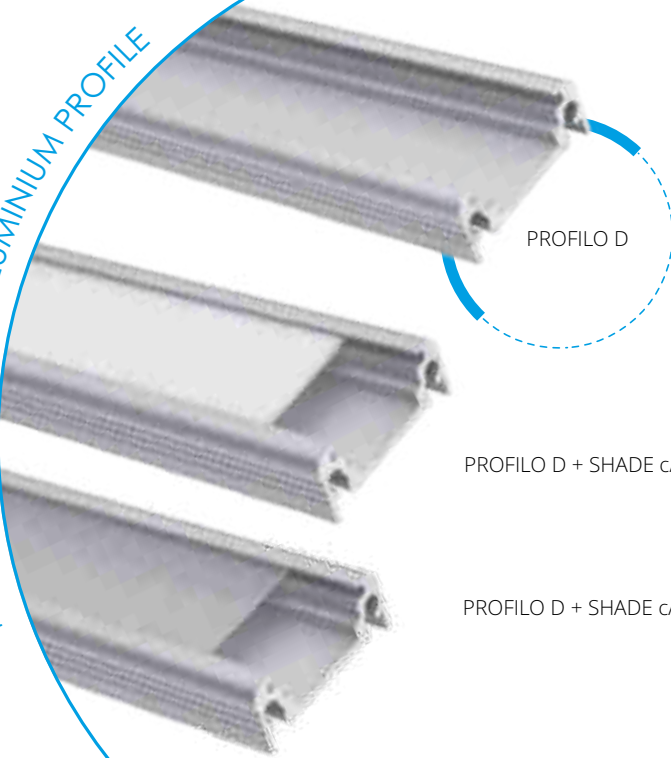

PROFILO D - SURFACE ALUMINIUM PROFILE

PROFILO D

PROFILO D + SHADE c/D/E/I-W

PROFILO D + SHADE c/D/E/I-FR