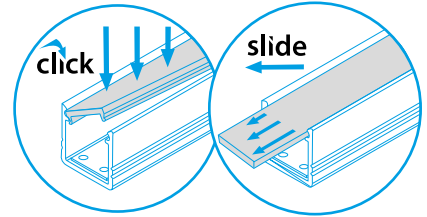

PROFILO C - CORNER ALUMINIUM PROFILE (ANGULAR 30°, 60°)

PROFILO c

PROFILO c + SHADE c/D/E/I-W

PROFILO c + SHADE c/D/E/I-FR

PROFILO_C

slide	19162	PROFILO C	profil / profil	eloxovaný hliník / eloxovaný hliník
	26541	PROFILO C 2M	profil / profil	eloxovaný hliník / eloxovaný hliník
	26572	SHADE C/D/E/I-FR	difuzor / difúzor	transparentní / transparentný
	26573	SHADE C/D/E/I-FR 2M	difuzor / difúzor	transparentní / transparentný
	26574	SHADE C/D/E/I-W	difuzor / difúzor	bílá / biela
click	26575	SHADE C/D/E/I-W 2M	difuzor / difúzor	bílá / biela
	26576	SHADE CK C/D/E/I-FR	difuzor / difúzor	transparentní / transparentný
	26577	SHADE CK C/D/E/I-FR2M	difuzor / difúzor	transparentní / transparentný
	26578	SHADE CK C/D/E/I-W	difuzor / difúzor	bílá / biela
	26579	SHADE CK C/D/E/I-W 2M	difuzor / difúzor	bílá / biela
	19182	STOPPER C	záslepka / záslepka	šedá / šedá
	19191	HANDLE C/D/E	držák / držiak	nerez / nerez
	26562	CONNECT-L C	spojka / spojka	hliník / hliník
	26597	HANDLE C/D/E/I	držák / držiak	hliník / hliník