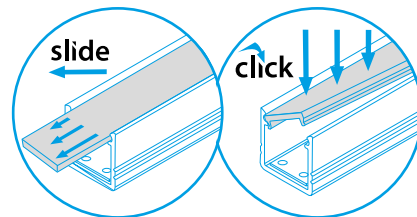

PROFILO_D

slide	19163	PROFILO D	profil / profil	eloxovaný hliník / eloxovaný hliník
	26542	PROFILO D 2M	profil / profil	eloxovaný hliník / eloxovaný hliník
	26572	SHADE C/D/E/I-FR	difuzor / difúzor	transparentní / transparentný
	26573	SHADE C/D/E/I-FR 2M	difuzor / difúzor	transparentní / transparentný
	26574	SHADE C/D/E/I-W	difuzor / difúzor	bílá / biela
click	26575	SHADE C/D/E/I-W 2M	difuzor / difúzor	bílá / biela
	26576	SHADE CK C/D/E/I-FR	difuzor / difúzor	transparentní / transparentný
	26577	SHADE CK C/D/E/I-FR2M	difuzor / difúzor	transparentní / transparentný
	26578	SHADE CK C/D/E/I-W	difuzor / difúzor	bílá / biela
	26579	SHADE CK C/D/E/I-W 2M	difuzor / difúzor	bílá / biela
	19183	STOPPER D	záslepka / záslepka	šedá / šedá
	26597	HANDLE C/D/E/I	držák / držiak	nerez / nerez
	26563	CONNECT C/D/E/I	spojka / spojka	hliník / hliník