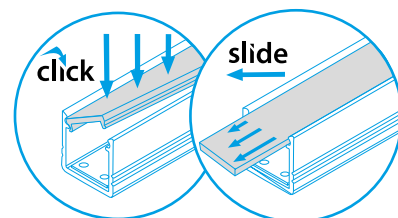

PROFILO I

slide	26554	PROFILO I	profil / profil	eloxovaný hliník / eloxovaný hliník
	26555	PROFILO I 2M	profil / profil	eloxovaný hliník / eloxovaný hliník
	26556	PROFILO I-W	difúzor / difúzor	bílá / biela
	26557	PROFILO I-W 2M	difúzor / difúzor	bílá / biela
	26572	SHADE C/D/E/I-FR	difúzor / difúzor	transparentní / transparentný
	26573	SHADE C/D/E/I-FR 2M	difúzor / difúzor	transparentní / transparentný
	26574	SHADE C/D/E/I-W	difúzor / difúzor	bílá / biela
	26575	SHADE C/D/E/I-W 2M	difúzor / difúzor	bílá / biela
	26576	SHADE CK C/D/E/I-FR	difúzor / difúzor	transparentní / transparentný
	26577	SHADE CK C/D/E/I-FR2M	difúzor / difúzor	transparentní / transparentný
click	26578	SHADE CK C/D/E/I-W	difúzor / difúzor	bílá / biela
	26579	SHADE CK C/D/E/I-W 2M	difúzor / difúzor	bílá / biela
	26591	STOPPER I	záslepka / záslepka	šedá / šedá
	26603	STOPPER I-W	záslepka / záslepka	bílá / biela
	26563	CONNECT C/D/E/I	spojka / spojka	hliník / hliník
	26597	HANDLE C/D/E/I	držák / držiak	nerez / nerez
	26601	SPRING I	držák do SDK / držiak do SDK	hliník / hliník