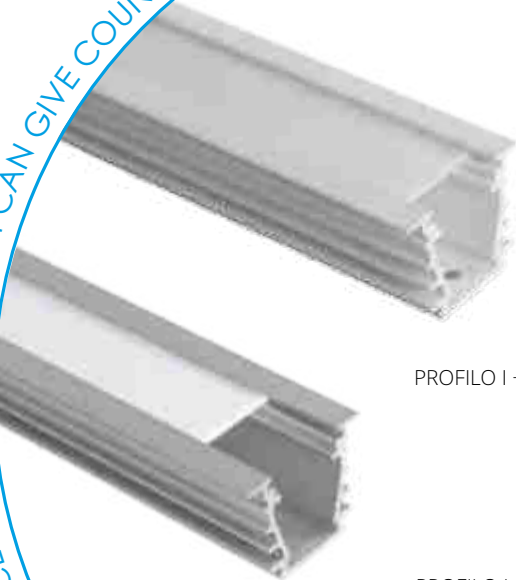

PROFILO I - A RECESSED PROFILE WHICH CAN GIVE COUNTINOUS LINE EFFECT

PROFILO I + SHADE c/D/E/I-FR

PROFILO I + SHADE c/D/E/I-W