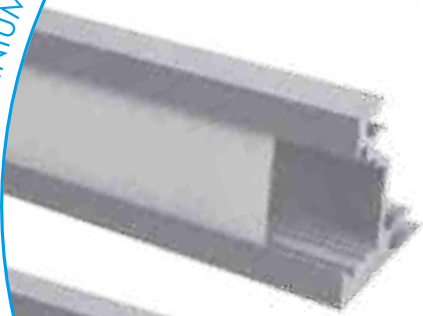

PROFILO c + SHADE c/D/E/I-W