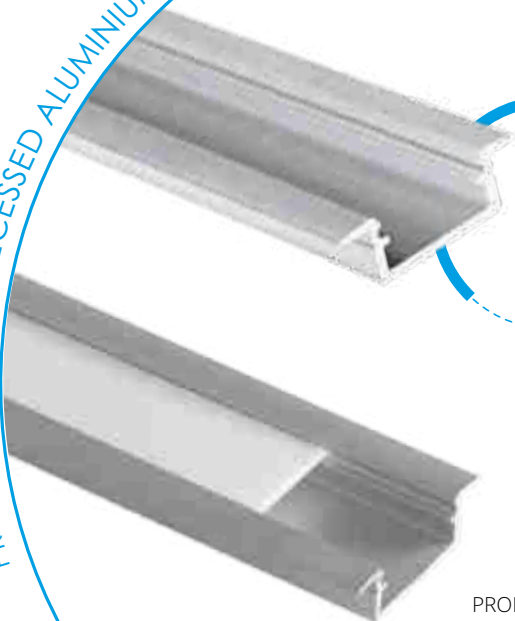

PROFILO K - SMALL RECESSED ALUMINIUM PROFILE

PROFILO K

PROFILO K + SHADE j/K-W