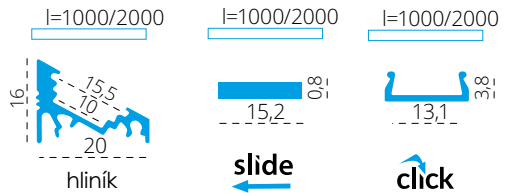

PROFILO C - CORNER ALUMINIUM PROFILE (ANGULAR 30°, 60°)

PROFILO c

PROFILO c + SHADE c/D/E/I-W

PROFILO c + SHADE c/D/E/I-FR

PROFILO_C

slide	19162	PROFILO C	profil / profil	eloxovaný hliník / eloxovaný hliník
	26541	PROFILO C 2M	profil / profil	eloxovaný hliník / eloxovaný hliník
	26572	SHADE C/D/E/I-FR	difuzor / difúzor	transparentní / transparentný
	26573	SHADE C/D/E/I-FR 2M	difuzor / difúzor	transparentní / transparentný
	26574	SHADE C/D/E/I-W	difuzor / difúzor	bílá / biela
click	26575	SHADE C/D/E/I-W 2M	difuzor / difúzor	bílá / biela
	26576	SHADE CK C/D/E/I-FR	difuzor / difúzor	transparentní / transparentný
	26577	SHADE CK C/D/E/I-FR2M	difuzor / difúzor	transparentní / transparentný
	26578	SHADE CK C/D/E/I-W	difuzor / difúzor	bílá / biela
	26579	SHADE CK C/D/E/I-W 2M	difuzor / difúzor	bílá / biela
	19182	STOPPER C	záslepka / záslepka	šedá / šedá
	19191	HANDLE C/D/E	držák / držiak	nerez / nerez
	26562	CONNECT-L C	spojka / spojka	hliník / hliník
	26597	HANDLE C/D/E/I	držák / držiak	hliník / hliník