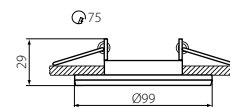

Ozdobný prsten-komponent svítidla
Ozdobný prsteň-komponent svietidla

COLIE

MR-16

JDR

Gx5,3

GU10

COLIE DTO-W

COLIE DTO-G