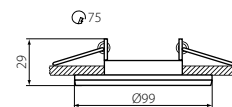

Ozdobný prsten-komponent svítidla  
Ozdobný prsteň-komponent svietidla

COLIE

MR-16

JDR

Gx5,3

GU10

COLIE DTO-W

COLIE DTO-G