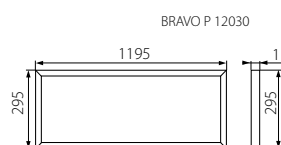

**HIGH
LUMEN**

BRAVO P / BRAVO PU

**EASY
INSTALATION**

**PANEL
ULTRASLIM**

BRAVO P

BRAVO PU

BRAVO P 36W12030NW

Kanlux		[W]	[lm]	[h]	UGR<19		rámeček / rámček	220-240V- 50/60Hz	Kód trať Kód trať
BRAVO P 36W6060NW W	28000	36 W	4320 lm	30000 h	-	4000 K	bílý / biely		28025
BRAVO P 36W6060NW SR	28001	36 W	4320 lm	30000 h	-	4000 K	stříbrný / stříborný		28025
BRAVO PU36W6060NW W	28002	36 W	4320 lm	30000 h	✓	4000 K	bílý / biely		28025
BRAVO PU36W6060NW SR	28003	36 W	4320 lm	30000 h	✓	4000 K	stříbrný / stříborný		28025
BRAVO P 36W6060CW W	28006	36 W	4320 lm	30000 h	-	6500 K	bílý / biely		28025
BRAVO P 45W6060NW W	28008	45 W	5400 lm	30000 h	-	4000 K	bílý / biely		28027
BRAVO P 45W6060NW SR	28009	45 W	5400 lm	30000 h	-	4000 K	stříbrný / stříborný		28027
BRAVO P 36W12030NW W	28020	36 W	4320 lm	30000 h	-	4000 K	bílý / biely		28025
BRAVO P 36W12030NW SR	28021	36 W	4320 lm	30000 h	-	4000 K	stříbrný / stříborný		28025
BRAVO PU36W12030NW W	28550	36 W	4320 lm	30000 h	✓	4000 K	bílý / biely		28025