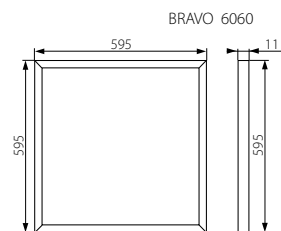

EASY
INSTALATION

PANEL
ULTRASLIM

BRAVO SU

BRAVO S

BRAVO S 12030

W

SR

BRAVO S 12030