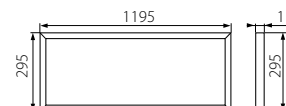

EASY
INSTALATION

PANEL
ULTRASLIM

BRAVO SU

BRAVO S

BRAVO S 12030

W

SR

BRAVO S 12030