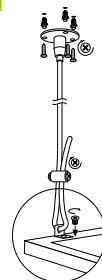

rám: slitina hliníku / difúzor: plast
telo svítidla: hliníková slitina / ocelový plech

rám: zliatina hliníka / difúzor: plast
teleso svietidla: hliníková zliatina / ocelový plech

BRAVO DRIVER

BRAVO DRIVER

BRAVO DRIVER

PŘÍSLUŠENSTVÍ / PRÍSLUŠENSTVO

	Kanlux		[W]
BRAVO DRIVER 36W	28025	36 W	
BRAVO DRIVER 40W	28026	40 W	
BRAVO DRIVER 45W	28027	45 W	
BRAVO DRIVER 50W	28028	50 W	

index			
800mA	28025	BRAVO DRIVER 36W	-----> BRAVO P 36W BRAVO PU 36W...
1050mA	28026	BRAVO DRIVER 40W	-----> BRAVO S 40W... BRAVO PU 40W...
1050mA	28027	BRAVO DRIVER 45W	-----> BRAVO S 45W...
950mA	28028	BRAVO DRIVER 50W	-----> BRAVO S 50W...

BRAVO SPN, CLIPS, GRIP

BRAVO S/P GRIP

BRAVO CLIPS

BRAVO SPN

AKCESORIA / ACCESSORIES / АКЦЕССУАРЫ

	index	28504	28502	28500
		SPN BRAVO	CLIPS BRAVO	BRAVO GRIP
BRAVO P 36W6060NW W	28000	√	√	√
BRAVO P 36W6060NW SR	28001	√	√	√
BRAVO PU36W6060NW W	28002	√	√	√
BRAVO PU36W6060NW SR	28003	√	√	√
BRAVO P 36W6060CW W	28006	√	√	√
BRAVO P 45W6060NW W	28008	√	√	√
BRAVO P 45W6060NW SR	28009	√	√	√
BRAVO PU36W6262NW W	28024	√	√	√
BRAVO PU36W12030NW W	28050	√	√	√
BRAVO S 40W6060NW W	28011	√	√	√
BRAVO S 40W6060NW SR	28012	√	√	√
BRAVO SU40W6060NW W	28013	√	√	√
BRAVO SU40W6060NW SR	28016	√	√	√
BRAVO S 40W6060CW W	28019	√	√	√
BRAVO S 50W6060NW SR	28022	√	√	√
		Ocelové lanko pro zavěšení svítidel BRAVO S/P / Oceľové lanko pre zavesenie svietidiel BRAVO S/P	Montážní držák pro připevnění svítidel BRAVO S/P do SDK / Montážny držiak pre pripovenie svietidiel BRAVO S/P do SDK	Montážní držák pro přisazenou montáž svítidel BRAVO S/P / Montážny držiak pre povrchovú montáž svietidiel BRAVO S/P