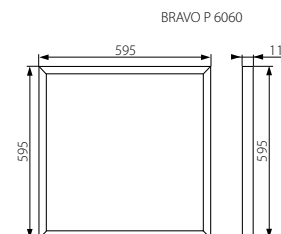

**HIGH
LUMEN**

BRAVO P / BRAVO PU

**EASY
INSTALATION**

**PANEL
ULTRASLIM**

BRAVO P

BRAVO PU

BRAVO P 36W12030NW

Kanlux		[W]	[lm]	[h]	UGR<19		rámeček / rámček	220-240V- 50/60Hz	Kód trať Kód trať
BRAVO P 36W6060NW W	28000	36 W	4320 lm	30000 h	-	4000 K	bílý / biely		28025
BRAVO P 36W6060NW SR	28001	36 W	4320 lm	30000 h	-	4000 K	stříbrný / stříborný		28025
BRAVO PU36W6060NW W	28002	36 W	4320 lm	30000 h	✓	4000 K	bílý / biely		28025
BRAVO PU36W6060NW SR	28003	36 W	4320 lm	30000 h	✓	4000 K	stříbrný / stříborný		28025
BRAVO P 36W6060CW W	28006	36 W	4320 lm	30000 h	-	6500 K	bílý / biely		28025
BRAVO P 45W6060NW W	28008	45 W	5400 lm	30000 h	-	4000 K	bílý / biely		28027
BRAVO P 45W6060NW SR	28009	45 W	5400 lm	30000 h	-	4000 K	stříbrný / stříborný		28027
BRAVO P 36W12030NW W	28020	36 W	4320 lm	30000 h	-	4000 K	bílý / biely		28025
BRAVO P 36W12030NW SR	28021	36 W	4320 lm	30000 h	-	4000 K	stříbrný / stříborný		28025
BRAVO PU36W12030NW W	28550	36 W	4320 lm	30000 h	✓	4000 K	bílý / biely		28025