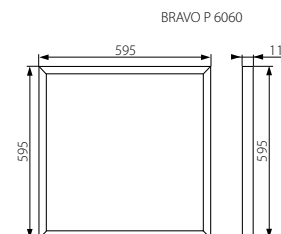

## BRAVO P / BRAVO PU

**EASY  
INSTALATION**

**PANEL  
ULTRASLIM**

BRAVO P

BRAVO PU

BRAVO P 36W12030NW

Kanlux	Kanlux	[W]	[lm]	[h]	UGR<19	4000K	rámeček / rámček	Kód trafa Kód trafa
BRAVO P 36W6060NW W	28000	36 W	4320 lm	30000 h	-	4000 K	bílý / biely	<b>28025</b>
BRAVO P 36W6060NW SR	28001	36 W	4320 lm	30000 h	-	4000 K	stříbrný / strieborný	<b>28025</b>
BRAVO PU36W6060NW W	28002	36 W	4320 lm	30000 h	✓	4000 K	bílý / biely	<b>28025</b>
BRAVO PU36W6060NW SR	28003	36 W	4320 lm	30000 h	✓	4000 K	stříbrný / strieborný	<b>28025</b>
BRAVO P 36W6060CW W	28006	36 W	4320 lm	30000 h	-	6500 K	bílý / biely	<b>28025</b>
BRAVO P 45W6060NW W	28008	45 W	5400 lm	30000 h	-	4000 K	bílý / biely	<b>28027</b>
BRAVO P 45W6060NW SR	28009	45 W	5400 lm	30000 h	-	4000 K	stříbrný / strieborný	<b>28027</b>
BRAVO P 36W12030NW W	28020	36 W	4320 lm	30000 h	-	4000 K	bílý / biely	<b>28025</b>
BRAVO P 36W12030NW SR	28021	36 W	4320 lm	30000 h	-	4000 K	stříbrný / strieborný	<b>28025</b>
BRAVO PU36W12030NW W	28550	36 W	4320 lm	30000 h	✓	4000 K	bílý / biely	<b>28025</b>