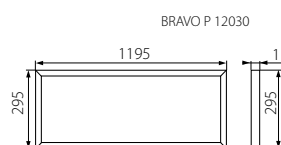

## BRAVO P / BRAVO PU

**EASY  
INSTALATION**

**PANEL  
ULTRASLIM**

BRAVO P

BRAVO PU

BRAVO P 36W12030NW

Kanlux	Kanlux	[W]	[lm]	[h]	UGR<19	4000K	rámeček / rámček	Kód trafa Kód trafa
BRAVO P 36W6060NW W	28000	36 W	4320 lm	30000 h	-	4000 K	bílý / biely	<b>28025</b>
BRAVO P 36W6060NW SR	28001	36 W	4320 lm	30000 h	-	4000 K	stříbrný / strieborný	<b>28025</b>
BRAVO PU36W6060NW W	28002	36 W	4320 lm	30000 h	✓	4000 K	bílý / biely	<b>28025</b>
BRAVO PU36W6060NW SR	28003	36 W	4320 lm	30000 h	✓	4000 K	stříbrný / strieborný	<b>28025</b>
BRAVO P 36W6060CW W	28006	36 W	4320 lm	30000 h	-	6500 K	bílý / biely	<b>28025</b>
BRAVO P 45W6060NW W	28008	45 W	5400 lm	30000 h	-	4000 K	bílý / biely	<b>28027</b>
BRAVO P 45W6060NW SR	28009	45 W	5400 lm	30000 h	-	4000 K	stříbrný / strieborný	<b>28027</b>
BRAVO P 36W12030NW W	28020	36 W	4320 lm	30000 h	-	4000 K	bílý / biely	<b>28025</b>
BRAVO P 36W12030NW SR	28021	36 W	4320 lm	30000 h	-	4000 K	stříbrný / strieborný	<b>28025</b>
BRAVO PU36W12030NW W	28550	36 W	4320 lm	30000 h	✓	4000 K	bílý / biely	<b>28025</b>