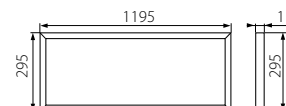

Kanlux

Kód traťa /
Kód traťa

	Kanlux	[W]	[lm]	[h]	UGR<19	Color temperature	Frame / Frame	Kód traťa / Kód traťa
BRAVO S 40W6060NW W	28010	40 W	4000 lm	25000 h	-	4000 K	bílý / biely	28026
BRAVO S 40W6060NW SR	28011	40 W	4000 lm	25000 h	-	4000 K	stříbrný / strieborný	28026
BRAVO SU40W6060NW W	28012	40 W	4000 lm	25000 h	✓	4000 K	bílý / biely	28026
BRAVO SU40W6060NW SR	28013	40 W	4000 lm	25000 h	✓	4000 K	stříbrný / strieborný	28026
BRAVO S 40W6060CW W	28016	40 W	4000 lm	25000 h	-	6500 K	bílý / biely	28026
BRAVO S 50W6060NW W	28018	50 W	5000 lm	25000 h	-	4000 K	bílý / biely	28028
BRAVO S 50W6060NW SR	28019	50 W	5000 lm	25000 h	-	4000 K	stříbrný / strieborný	28028
BRAVO S 40W12030NW W	28022	40 W	4000 lm	25000 h	-	4000 K	bílý / biely	28026
BRAVO S 40W12030NW SR	28023	40 W	4000 lm	25000 h	-	4000 K	stříbrný / strieborný	28026

CZ

Pro správné fungování svítidla je zapotřebí napájecího transformátoru společnosti Kanluxu. TRANSFORMÁTOR NENÍ SOUČÁSTÍ SVĚTIDLA. Seznam kompatibilních napájecích zdrojů je k dispozici na stránkách www.kanlux.cz

SK

Pre správne fungovanie svietidla je potrebný napájací transformátor spoločnosti Kanlux. TRANSFORMÁTOR NIE JE SÚČASŤOU SVIETIDLA. Zoznam kompatibilných napájacích zdrojov je k dispozícii na stránkach www.kanlux.sk

rám: slitina hliníku / difúzor: plast
telo svítidla: hliníková slitina / ocelový plech

rám: zliatina hliníka / difúzor: plast
teleso svietidla: hliníková zliatina / ocelový plech