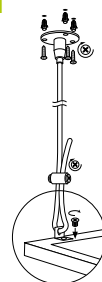

rám: slitina hliníku / difúzor: plast  
telo svítidla: hliníková slitina / ocelový plech

rám: zliatina hliníka / difúzor: plast  
teleso svietidla: hliníková zliatina / ocelový plech

## BRAVO DRIVER

BRAVO DRIVER

BRAVO DRIVER

PŘÍSLUŠENSTVÍ / PRÍSLUŠENSTVO

	<b>Kanlux</b>		[W]
BRAVO DRIVER 36W	28025	36 W	
BRAVO DRIVER 40W	28026	40 W	
BRAVO DRIVER 45W	28027	45 W	
BRAVO DRIVER 50W	28028	50 W	

index			
800mA	28025	BRAVO DRIVER 36W	-----> BRAVO P 36W BRAVO PU 36W...
1050mA	28026	BRAVO DRIVER 40W	-----> BRAVO S 40W... BRAVO PU 40W...
1050mA	28027	BRAVO DRIVER 45W	-----> BRAVO S 45W...
950mA	28028	BRAVO DRIVER 50W	-----> BRAVO S 50W...

## BRAVO SPN, CLIPS, GRIP

BRAVO S/P GRIP

BRAVO CLIPS

BRAVO SPN

AKCESORIA / ACCESSORIES / АКЦЕСОРЫ

	index	28504	28502	28500
		SPN BRAVO	CLIPS BRAVO	BRAVO GRIP
BRAVO P 36W6060NW W	28000	√	√	√
BRAVO P 36W6060NW SR	28001	√	√	√
BRAVO PU36W6060NW W	28002	√	√	√
BRAVO PU36W6060NW SR	28003	√	√	√
BRAVO P 36W6060CW W	28006	√	√	√
BRAVO P 45W6060NW W	28008	√	√	√
BRAVO P 45W6060NW SR	28009	√	√	√
BRAVO PU36W6262NW W	28024	√	√	√
BRAVO PU36W12030NW W	28050	√	√	√
BRAVO S 40W6060NW W	28011	√	√	√
BRAVO S 40W6060NW SR	28012	√	√	√
BRAVO SU40W6060NW W	28013	√	√	√
BRAVO SU40W6060NW SR	28016	√	√	√
BRAVO S 40W6060CW W	28019	√	√	√
BRAVO S 50W6060NW SR	28022	√	√	√
		Ocelové lanko pro zavěšení svítidel BRAVO S/P / Oceľové lanko pre zavesenie svietidiel BRAVO S/P	Montážní držák pro připevnění svítidel BRAVO S/P do SDK / Montážny držiak pre pripavenie svietidiel BRAVO S/P do SDK	Montážní držák pro přisazenou montáž svítidel BRAVO S/P / Montážny držiak pre povrchovú montáž svietidiel BRAVO S/P