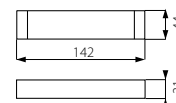

BRAVO DRIVER

PŘÍSLUŠENSTVÍ / PRÍSLUŠENSTVO

	Kanlux		[W]
BRAVO DRIVER 36W	28025	36 W	
BRAVO DRIVER 40W	28026	40 W	
BRAVO DRIVER 45W	28027	45 W	
BRAVO DRIVER 50W	28028	50 W