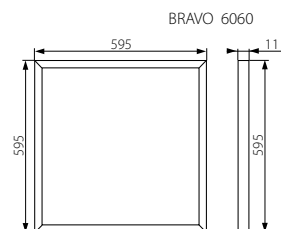

## BRAVO SU / BRAVO S

EASY  
INSTALATION

PANEL  
ULTRASLIM

BRAVO SU

BRAVO S

BRAVO S 12030

W

SR