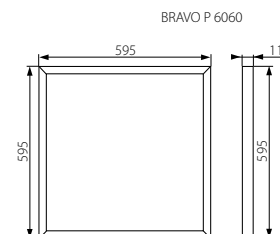

**HIGH
LUMEN**

BRAVO P / BRAVO PU

**EASY
INSTALATION**

**PANEL
ULTRASLIM**

BRAVO P

BRAVO PU

BRAVO P 36W12030NW

Kanlux		[W]	[lm]	[h]	UGR<19		rámeček / rámček	220-240V- 50/60Hz	Kód trať Kód trať
BRAVO P 36W6060NW W	28000	36 W	4320 lm	30000 h	-	4000 K	bílý / biely		28025
BRAVO P 36W6060NW SR	28001	36 W	4320 lm	30000 h	-	4000 K	stříbrný / stříborný		28025
BRAVO PU36W6060NW W	28002	36 W	4320 lm	30000 h	✓	4000 K	bílý / biely		28025
BRAVO PU36W6060NW SR	28003	36 W	4320 lm	30000 h	✓	4000 K	stříbrný / stříborný		28025
BRAVO P 36W6060CW W	28006	36 W	4320 lm	30000 h	-	6500 K	bílý / biely		28025
BRAVO P 45W6060NW W	28008	45 W	5400 lm	30000 h	-	4000 K	bílý / biely		28027
BRAVO P 45W6060NW SR	28009	45 W	5400 lm	30000 h	-	4000 K	stříbrný / stříborný		28027
BRAVO P 36W12030NW W	28020	36 W	4320 lm	30000 h	-	4000 K	bílý / biely		28025
BRAVO P 36W12030NW SR	28021	36 W	4320 lm	30000 h	-	4000 K	stříbrný / stříborný		28025
BRAVO PU36W12030NW W	28550	36 W	4320 lm	30000 h	✓	4000 K	bílý / biely		28025