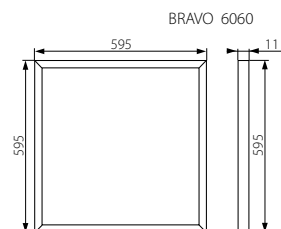

BRAVO S 12030