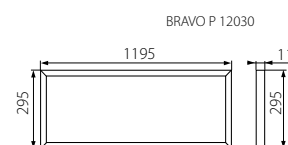

**HIGH
LUMEN**

BRAVO P / BRAVO PU

**EASY
INSTALATION**

**PANEL
ULTRASLIM**

BRAVO P

BRAVO PU

BRAVO P 36W12030NW

Kanlux		[W]	[lm]	[h]	UGR<19		rámeček / rámček	220-240V- 50/60Hz	Kód trať Kód trať
BRAVO P 36W6060NW W	28000	36 W	4320 lm	30000 h	-	4000 K	bílý / biely		28025
BRAVO P 36W6060NW SR	28001	36 W	4320 lm	30000 h	-	4000 K	stříbrný / stříborný		28025
BRAVO PU36W6060NW W	28002	36 W	4320 lm	30000 h	✓	4000 K	bílý / biely		28025
BRAVO PU36W6060NW SR	28003	36 W	4320 lm	30000 h	✓	4000 K	stříbrný / stříborný		28025
BRAVO P 36W6060CW W	28006	36 W	4320 lm	30000 h	-	6500 K	bílý / biely		28025
BRAVO P 45W6060NW W	28008	45 W	5400 lm	30000 h	-	4000 K	bílý / biely		28027
BRAVO P 45W6060NW SR	28009	45 W	5400 lm	30000 h	-	4000 K	stříbrný / stříborný		28027
BRAVO P 36W12030NW W	28020	36 W	4320 lm	30000 h	-	4000 K	bílý / biely		28025
BRAVO P 36W12030NW SR	28021	36 W	4320 lm	30000 h	-	4000 K	stříbrný / stříborný		28025
BRAVO PU36W12030NW W	28550	36 W	4320 lm	30000 h	✓	4000 K	bílý / biely		28025