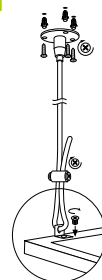

rám: slitina hliníku / difúzor: plast
těleso svítidla: hliníková slitina / ocelový plech

SK

Pre správne fungovanie svietidla je potrebný napájací transformátor spoločnosti Kanlux. TRANSFORMÁTOR NIE JE SÚČASŤOU SVIETIDLA. Zoznam kompatibilných napájacích zdrojov je k dispozícii na stránkach www.kanlux.sk

rám: zliatina hliníka / difúzor: plast
teleso svietidla: hliníková zliatina / ocelový plech

BRAVO DRIVER

BRAVO DRIVER

BRAVO DRIVER

PŘÍSLUŠENSTVÍ / PRÍSLUŠENSTVO

	Kanlux		[W]
BRAVO DRIVER 36W	28025		36 W
BRAVO DRIVER 40W	28026		40 W
BRAVO DRIVER 45W	28027		45 W
BRAVO DRIVER 50W	28028		50 W

index			
800mA	28025	BRAVO DRIVER 36W	-----> BRAVO P 36W BRAVO PU 36W...
1050mA	28026	BRAVO DRIVER 40W	-----> BRAVO S 40W... BRAVO PU 40W...
1050mA	28027	BRAVO DRIVER 45W	-----> BRAVO S 45W...
950mA	28028	BRAVO DRIVER 50W	-----> BRAVO S 50W...

BRAVO SPN, CLIPS, GRIP

BRAVO S/P GRIP

BRAVO CLIPS

BRAVO SPN

AKCESORIA / ACCESSORIES / АКЦЕССУАРЫ

	index	28504	28502	28500
		SPN BRAVO	CLIPS BRAVO	BRAVO GRIP
BRAVO P 36W6060NW W	28000	√	√	√
BRAVO P 36W6060NW SR	28001	√	√	√
BRAVO PU36W6060NW W	28002	√	√	√
BRAVO PU36W6060NW SR	28003	√	√	√
BRAVO P 36W6060CW W	28006	√	√	√
BRAVO P 45W6060NW W	28008	√	√	√
BRAVO P 45W6060NW SR	28009	√	√	√
BRAVO PU36W6262NW W	28024	√	√	√
BRAVO PU36W12030NW W	28050	√	√	√
BRAVO S 40W6060NW W	28011	√	√	√
BRAVO S 40W6060NW SR	28012	√	√	√
BRAVO SU40W6060NW W	28013	√	√	√
BRAVO SU40W6060NW SR	28016	√	√	√
BRAVO S 40W6060CW W	28019	√	√	√
BRAVO S 50W6060NW SR	28022	√	√	√
		Ocelové lanko pro zavěšení svítidel BRAVO S/P / Ocelové lanko pre zavesenie svietidiel BRAVO S/P	Montážní držák pro připevnění svítidel BRAVO S/P do SDK / Montážny držiak pre pripovenie svietidiel BRAVO S/P do SDK	Montážní držák pro přisazenou montáž svítidel BRAVO S/P / Montážny držiak pre povrchovú montáž svietidiel BRAVO S/P