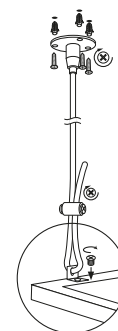

BRAVO DRIVER

BRAVO DRIVER

BRAVO DRIVER

kód			kód		
800mA	28025	BRAVO DRIVER 36W	----->	28002	BRAVO PU36W6060NW W
800mA	28025	BRAVO DRIVER 36W	----->	28003	BRAVO PU36W6060NW SR
1050mA	28027	BRAVO DRIVER 45W	----->	28008	BRAVO P 45W6060NW W
1050mA	28026	BRAVO DRIVER 40W	----->	28012	BRAVO SU40W6060NW W
1050mA	28026	BRAVO DRIVER 40W	----->	28013	BRAVO SU40W6060NW SR
800mA	28025	BRAVO DRIVER 36W	----->	28024	BRAVO PU36W6262NW W

PŘÍSLUŠENSTVÍ / PRÍSLUŠENSTVO

Kanlux

BRAVO DRIVER 36W	28025	36 W
BRAVO DRIVER 40W	28026	40 W
BRAVO DRIVER 45W	28027	45 W

BRAVO SPN, CLIPS, GRIP

BRAVO SPN

BRAVO CLIPS

BRAVO S/P GRIP

PŘÍSLUŠENSTVÍ / PRÍSLUŠENSTVO

	kód	28504	28502	28501
		SPN BRAVO	CLIPS BRAVO	BRAVO GRIP
BRAVO PU36W6060NW W	28002	✓	✓	✓
BRAVO PU36W6060NW SR	28003	✓	✓	✓
BRAVO P 45W6060NW W	28008	✓	✓	✓
BRAVO SU40W6060NW W	28012	✓	✓	✓
BRAVO SU40W6060NW SR	28013	✓	✓	✓
BRAVO PU36W6262NW W	28024	✓	✓	✓
		Ocelové lanko pro BRAVO S/P Ocelové lanko pre BRAVO S/P	Montážní držák, slouží k připevnění svítidla BRAVO S/P do SDK / Montážny držiak, slúži na připevnenie svietidla BRAVO S/P do SDK	Montážní držák pro přisazenou montáž BRAVO S/P Montážny držiak pre povrchovú montáž BRAVO S/P