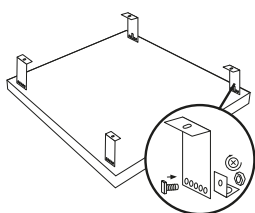

BRAVO DRIVER

BRAVO DRIVER

BRAVO DRIVER

kód			kód		
800mA	28025	BRAVO DRIVER 36W	----->	28002	BRAVO PU36W6060NW W
800mA	28025	BRAVO DRIVER 36W	----->	28003	BRAVO PU36W6060NW SR
1050mA	28027	BRAVO DRIVER 45W	----->	28008	BRAVO P 45W6060NW W
1050mA	28026	BRAVO DRIVER 40W	----->	28012	BRAVO SU40W6060NW W
1050mA	28026	BRAVO DRIVER 40W	----->	28013	BRAVO SU40W6060NW SR
800mA	28025	BRAVO DRIVER 36W	----->	28024	BRAVO PU36W6262NW W

PŘÍSLUŠENSTVÍ / PRÍSLUŠENSTVO

Kanlux

BRAVO DRIVER 36W	28025	36 W
BRAVO DRIVER 40W	28026	40 W
BRAVO DRIVER 45W	28027	45 W

BRAVO SPN, CLIPS, GRIP

BRAVO SPN

BRAVO CLIPS

BRAVO S/P GRIP

PŘÍSLUŠENSTVÍ / PRÍSLUŠENSTVO

	kód	28504	28502	28501
		SPN BRAVO	CLIPS BRAVO	BRAVO GRIP
BRAVO PU36W6060NW W	28002	✓	✓	✓
BRAVO PU36W6060NW SR	28003	✓	✓	✓
BRAVO P 45W6060NW W	28008	✓	✓	✓
BRAVO SU40W6060NW W	28012	✓	✓	✓
BRAVO SU40W6060NW SR	28013	✓	✓	✓
BRAVO PU36W6262NW W	28024	✓	✓	✓
		Ocelové lanko pro BRAVO S/P Ocelové lanko pre BRAVO S/P	Montážní držák, slouží k připevnění svítidla BRAVO S/P do SDK / Montážny držiak, slúži na připevnenie svietidla BRAVO S/P do SDK	Montážní držák pro přisazenou montáž BRAVO S/P Montážny držiak pre povrchovú montáž BRAVO S/P