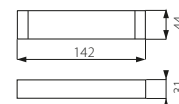

BRAVO DRIVER

BRAVO DRIVER

BRAVO DRIVER

kód			kód		
800mA	28025	BRAVO DRIVER 36W	----->	28002	BRAVO PU36W6060NW W
800mA	28025	BRAVO DRIVER 36W	----->	28003	BRAVO PU36W6060NW SR
1050mA	28027	BRAVO DRIVER 45W	----->	28008	BRAVO P 45W6060NW W
1050mA	28026	BRAVO DRIVER 40W	----->	28012	BRAVO SU40W6060NW W
1050mA	28026	BRAVO DRIVER 40W	----->	28013	BRAVO SU40W6060NW SR
800mA	28025	BRAVO DRIVER 36W	----->	28024	BRAVO PU36W6262NW W

	kód	28504	28502	28501
		SPN BRAVO	CLIPS BRAVO	BRAVO GRIP
BRAVO PU36W6060NW W	28002	✓	✓	✓
BRAVO PU36W6060NW SR	28003	✓	✓	✓
BRAVO P 45W6060NW W	28008	✓	✓	✓
BRAVO SU40W6060NW W	28012	✓	✓	✓
BRAVO SU40W6060NW SR	28013	✓	✓	✓
BRAVO PU36W6262NW W	28024	✓	✓	✓
		Ocelové lanko pro BRAVO S/P Ocelové lanko pre BRAVO S/P	Montážní držák, slouží k připevnění svítidla BRAVO S/P do SDK / Montážny držiak, slúži na připevnenie svietidla BRAVO S/P do SDK	Montážní držák pro přisazenou montáž BRAVO S/P Montážny držiak pre povrchovú montáž BRAVO S/P