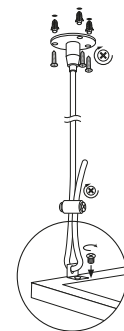

BRAVO DRIVER

BRAVO DRIVER

BRAVO DRIVER

kód			kód		
800mA	28025	BRAVO DRIVER 36W	----->	28002	BRAVO PU36W6060NW W
800mA	28025	BRAVO DRIVER 36W	----->	28003	BRAVO PU36W6060NW SR
1050mA	28027	BRAVO DRIVER 45W	----->	28008	BRAVO P 45W6060NW W
1050mA	28026	BRAVO DRIVER 40W	----->	28012	BRAVO SU40W6060NW W
1050mA	28026	BRAVO DRIVER 40W	----->	28013	BRAVO SU40W6060NW SR
800mA	28025	BRAVO DRIVER 36W	----->	28024	BRAVO PU36W6262NW W

PŘÍSLUŠENSTVÍ / PRÍSLUŠENSTVO

Kanlux

BRAVO DRIVER 36W	28025	36 W
BRAVO DRIVER 40W	28026	40 W
BRAVO DRIVER 45W	28027	45 W

BRAVO SPN, CLIPS, GRIP

BRAVO SPN

BRAVO CLIPS

BRAVO S/P GRIP

PŘÍSLUŠENSTVÍ / PRÍSLUŠENSTVO

	kód	28504	28502	28501
		SPN BRAVO	CLIPS BRAVO	BRAVO GRIP
BRAVO PU36W6060NW W	28002	✓	✓	✓
BRAVO PU36W6060NW SR	28003	✓	✓	✓
BRAVO P 45W6060NW W	28008	✓	✓	✓
BRAVO SU40W6060NW W	28012	✓	✓	✓
BRAVO SU40W6060NW SR	28013	✓	✓	✓
BRAVO PU36W6262NW W	28024	✓	✓	✓
		Ocelové lanko pro BRAVO S/P Ocelové lanko pre BRAVO S/P	Montážní držák, slouží k připevnění svítidla BRAVO S/P do SDK / Montážny držiak, slúži na připevnenie svietidla BRAVO S/P do SDK	Montážní držák pro přisazenou montáž BRAVO S/P Montážny držiak pre povrchovú montáž BRAVO S/P