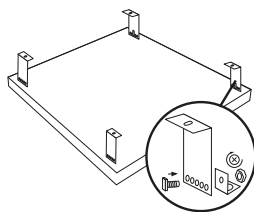

BRAVO DRIVER

BRAVO DRIVER

BRAVO DRIVER

kód			kód		
800mA	28025	BRAVO DRIVER 36W	----->	28002	BRAVO PU36W6060NW W
800mA	28025	BRAVO DRIVER 36W	----->	28003	BRAVO PU36W6060NW SR
1050mA	28027	BRAVO DRIVER 45W	----->	28008	BRAVO P 45W6060NW W
1050mA	28026	BRAVO DRIVER 40W	----->	28012	BRAVO SU40W6060NW W
1050mA	28026	BRAVO DRIVER 40W	----->	28013	BRAVO SU40W6060NW SR
800mA	28025	BRAVO DRIVER 36W	----->	28024	BRAVO PU36W6262NW W

PŘÍSLUŠENSTVÍ / PRÍSLUŠENSTVO

Kanlux

BRAVO DRIVER 36W	28025	36 W
BRAVO DRIVER 40W	28026	40 W
BRAVO DRIVER 45W	28027	45 W

BRAVO SPN, CLIPS, GRIP

BRAVO SPN

BRAVO CLIPS

BRAVO S/P GRIP

PŘÍSLUŠENSTVÍ / PRÍSLUŠENSTVO

	kód	28504	28502	28501
		SPN BRAVO	CLIPS BRAVO	BRAVO GRIP
BRAVO PU36W6060NW W	28002	✓	✓	✓
BRAVO PU36W6060NW SR	28003	✓	✓	✓
BRAVO P 45W6060NW W	28008	✓	✓	✓
BRAVO SU40W6060NW W	28012	✓	✓	✓
BRAVO SU40W6060NW SR	28013	✓	✓	✓
BRAVO PU36W6262NW W	28024	✓	✓	✓
		Ocelové lanko pro BRAVO S/P Ocelové lanko pre BRAVO S/P	Montážní držák, slouží k připevnění svítidla BRAVO S/P do SDK / Montážny držiak, slúži na připevnenie svietidla BRAVO S/P do SDK	Montážní držák pro přisazenou montáž BRAVO S/P Montážny držiak pre povrchovú montáž BRAVO S/P