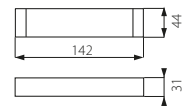

BRAVO DRIVER

BRAVO DRIVER

BRAVO DRIVER

kód			kód		
800mA	28025	BRAVO DRIVER 36W	----->	28002	BRAVO PU36W6060NW W
800mA	28025	BRAVO DRIVER 36W	----->	28003	BRAVO PU36W6060NW SR
1050mA	28027	BRAVO DRIVER 45W	----->	28008	BRAVO P 45W6060NW W
1050mA	28026	BRAVO DRIVER 40W	----->	28012	BRAVO SU40W6060NW W
1050mA	28026	BRAVO DRIVER 40W	----->	28013	BRAVO SU40W6060NW SR
800mA	28025	BRAVO DRIVER 36W	----->	28024	BRAVO PU36W6262NW W

	kód	28504	28502	28501
		SPN BRAVO	CLIPS BRAVO	BRAVO GRIP
BRAVO PU36W6060NW W	28002	✓	✓	✓
BRAVO PU36W6060NW SR	28003	✓	✓	✓
BRAVO P 45W6060NW W	28008	✓	✓	✓
BRAVO SU40W6060NW W	28012	✓	✓	✓
BRAVO SU40W6060NW SR	28013	✓	✓	✓
BRAVO PU36W6262NW W	28024	✓	✓	✓
		Ocelové lanko pro BRAVO S/P Ocelové lanko pre BRAVO S/P	Montážní držák, slouží k připevnění svítidla BRAVO S/P do SDK / Montážny držiak, slúži na připevnenie svietidla BRAVO S/P do SDK	Montážní držák pro přisazenou montáž BRAVO S/P Montážny držiak pre povrchovú montáž BRAVO S/P