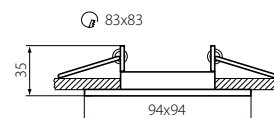

Kanlux

ALREN DTL-W	26753	bílá / biela
ALREN DTL-B	26754	černá / čierna
ALREN DTL-C	26755	chrom / chróm
ALREN DTL-C/M	26756	matný chrom / matný chróm