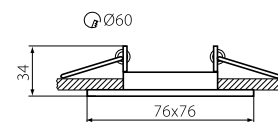

Kanlux

ALOR DSL-W	26726	bílá / biela
ALOR DSL-B	26727	černá / čierna
ALOR DSL-C	26728	chrom / chróm
ALOR DSL-C/M	26729	matný chrom / matný chróm
ALOR DSL-BR/M	26730	matný mosaz / matný mosadz