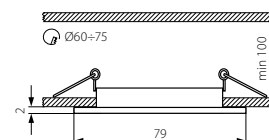

Vestavné bodové svítidlo
Vstavané bodové svietidlo

MR-16

Gx5,3

VIDI CTC-5514

Kanlux

VIDI CTC-5514-W	02790	bílý / biely
VIDI CTC-5514-C	02791	chrom / chróm
VIDI CTC-5514-C/M	02793	matný chrom / matný chróm
VIDI CTC-5514-AN	02795	měď / meď
VIDI CTC-5514-MPC	02812	matný perlový chrom / matný perlový chróm
VIDI CTC-5514-B	25995	černý / čierny

CZ

materiál: hliníková slitina

SK

materiál: hliníková zliatina

VIDI CTC-5515

Kanlux

VIDI CTC-5515-W	02780	bílý / biely
VIDI CTC-5515-C	02781	chrom / chróm
VIDI CTC-5515-C/M	02783	matný chrom / matný chróm
VIDI CTC-5515-AN	02785	měď / meď
VIDI CTC-5515-PN	02787	matný perlový chrom / matný perlový chróm
VIDI CTC-5515-B	25996	černý / čierny

CZ

materiál: hliníková slitina

SK

materiál: hliníková zliatina