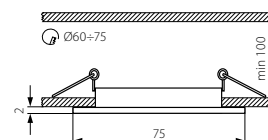

Vestavné bodové svítidlo
Vstavané bodové svetidlo

MR-16

Gx5,3

NAVI CTX-DS10

Kanlux

NAVI CTX-DS10-AB	04693	patinovaná mosaz / patinovaná mosadz
NAVI CTX-DS10-C	04694	chrom / chróm
NAVI CTX-DS10-SN	04695	saténový nikel / saténový nikel
NAVI CTX-DS10-B	25990	černý mat / čierny mat

CZ

materiál: hliníková slitina

SK

materiál: hliníková zliatina

NAVI CTX-DT10

Kanlux

NAVI CTX-DT10-B	25991	černý mat / čierny mat
NAVI CTX-DT10-W	02550	bílý / biely
NAVI CTX-DT10-C	02551	chrom / chróm
NAVI CTX-DT10-C/M	02553	matný chrom / matný chróm
NAVI CTX-DT10-AB	02554	patinovaná mosaz / patinovaná mosadz

CZ

materiál: hliníková slitina

SK

materiál: hliníková zliatina