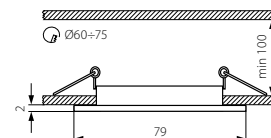

Vestavné bodové svítidlo
Vstavané bodové svietidlo

MR-16

Gx5,3

VIDI CTC-5514

Kanlux

VIDI CTC-5514-W	02790	bílý / biely
VIDI CTC-5514-C	02791	chrom / chróm
VIDI CTC-5514-C/M	02793	matný chrom / matný chróm
VIDI CTC-5514-AN	02795	měď / meď
VIDI CTC-5514-MPC	02812	matný perlový chrom / matný perlový chróm
VIDI CTC-5514-B	25995	černý / čierny

CZ

materiál: hliníková slitina

SK

materiál: hliníková zliatina

VIDI CTC-5515

Kanlux

VIDI CTC-5515-W	02780	bílý / biely
VIDI CTC-5515-C	02781	chrom / chróm
VIDI CTC-5515-C/M	02783	matný chrom / matný chróm
VIDI CTC-5515-AN	02785	měď / meď
VIDI CTC-5515-PN	02787	matný perlový chrom / matný perlový chróm
VIDI CTC-5515-B	25996	černý / čierny

CZ

materiál: hliníková slitina

SK

materiál: hliníková zliatina