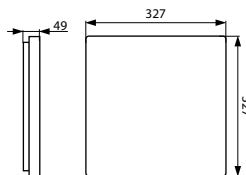

VARSO LED 24W...L