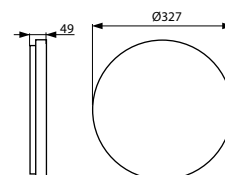

VARSO LED 24W...O

**Kanlux**

Model	Code	Power [W]	Light Output [lm]	Temp. [K]
VARSO LED 18W-NW-L	26443	18	1700	4000
VARSO LED 18W-NW-O	26441	18	1700	4000
VARSO LED 18W-WW-L	26442	18	1620	3000
VARSO LED 18W-WW-O	26440	18	1620	3000
VARSO LED 24W-NW-L	26447	24	2280	4000
VARSO LED 24W-NW-O	26445	24	2280	4000
VARSO LED 24W-WW-L	26446	24	2160	3000
VARSO LED 24W-WW-O	26444	24	2160	3000