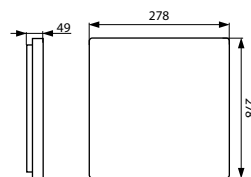

VARSO LED 18W...L