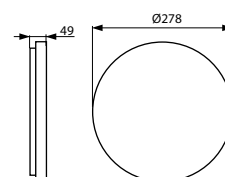

VARSO LED 18W...O