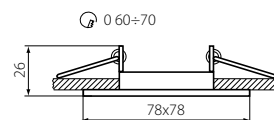

NESTA DSL-C

NESTA DSL-C/M

Kanlux

NESTA DSL-W	26745	bílá / biela
NESTA DSL-B	26746	černá / čierna
NESTA DSL-C	26747	chrom / chróm
NESTA DSL-C/M	26748	matný chrom / matný chróm

12V
220-240V~

max 35

IP
20

ERC