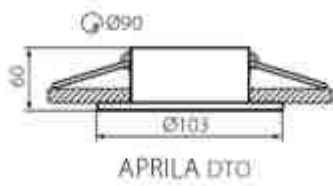

# APRILA

Ozdobný prsten-komponent svítidla  
Ozdobný prsteň-komponent sietidla

APRILA DTO-W

APRILA DTL-W

APRILA DTO

APRILA DTL

**Kanlux**

APRILA DTO-W	26738
APRILA DTL-W	26739

bílá / biela

CZ  
materiál: slitina hliniku  
patice není součástí výrobku

SK  
materiál: zliatina hliníka  
päťice nie je súčasťou výrobku