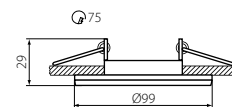

Ozdobný prsten-komponent svítidla
Ozdobný prsteň-komponent svietidla

COLIE

MR-16

JDR

Gx5,3

GU10

COLIE DTO-W

COLIE DTO-G