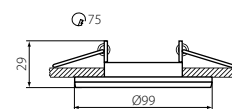

Ozdobný prsten-komponent svítidla
Ozdobný prsteň-komponent svietidla

COLIE

MR-16

JDR

Gx5,3

GU10

COLIE DTO-W

COLIE DTO-G