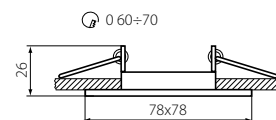

NESTA DSL-C

NESTA DSL-C/M

Kanlux

NESTA DSL-W	26745	bílá / biela
NESTA DSL-B	26746	černá / čierna
NESTA DSL-C	26747	chrom / chróm
NESTA DSL-C/M	26748	matný chrom / matný chróm

12V
220-240V~

max 35

IP
20

ERC