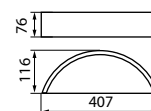

Plafon  
Plafon

JASMIN

JASMIN WE-W

**Kanlux**

Model	Code	Finish	Power [W]
JASMIN W/M-W	23758	matná bílá / matná biela	max 60
JASMIN WE-W	23756	wenge / wenge	max 60
JASMIN W-W	23757	bílá / biela	max 60

220-240V -  
50/60Hz

[mm<sup>3</sup>]  
3 x (1-2,5)

IP  
20

EAC

CZ

těleso svítidla: dřevo / difuzor: saténové sklo

SK

teleso svietidla: drevo / difúzor: saténové sklo